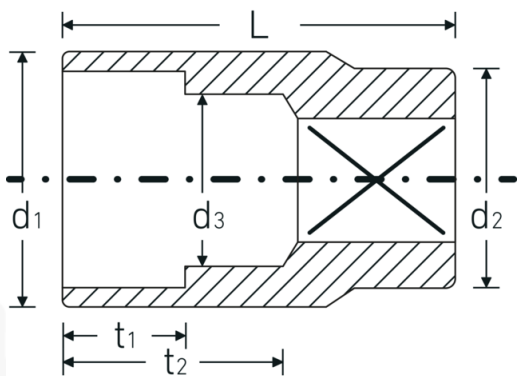

Socket

52

Product no. **03030008**
GTIN **4018754005802**
Model **52 8**

Label. 1/2 " Socket Spanner size 8mm L.38mm

- Features.**
- DIN 3124/ISO 2725-1, ASME B 107.5M, DIN EN 3709 (test loads)
 - HPQ® high performance steel, chrome plated

Advantages.

DIN 3124/ISO 2725-1, ASME B 107.5M, E DIN EN 3709 (test values).

Technical Drawing.

Technical Attributes.

Drive profile hex AS-Drive®
Internal square drive (inch) 1/2 "

Logistics data.

Depth mm (IFS) 38
Width mm (IFS) 23

d1	13 mm	Height mm (IFS)	23
d2	22 mm	Length (packed, mm)	128
d3	7 mm	Width (packed, mm)	58
DIN	DIN 3124 / ISO 2725-1, ASME B 107.5M, DIN EN 3709	Height (packed, mm)	40
		Volume (packed, dm3)	0.29696 dm3
Length mm (L)	38 mm	Art. no.	03030008
Width across flats [mm]	8 mm	Weight (gross, kg)	0,560
t1	9 mm	Weight PAP (kg)	0,000
t2	22 mm	Weight PVC (kg)	0,006
		GTIN	4018754005802
		Country of origin	GERMANY
		Region of origin	Nordrhein-Westfalen
		WEEE/ElektroG	nicht ear-pflichtig
		Customs tariff no.	82042000
		Packing standard	10
		Weight	56 g