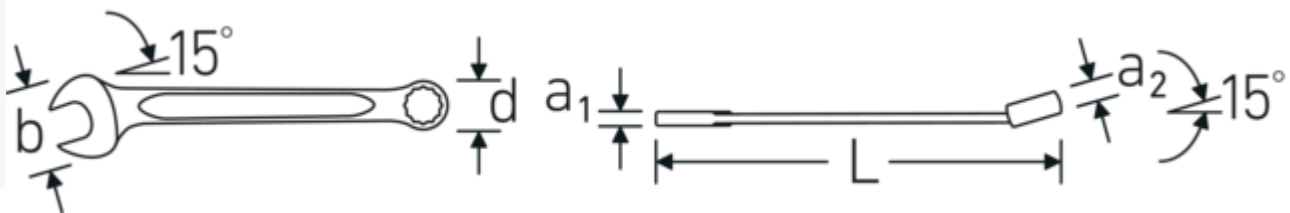

Vantaggi.

Made in Germany - STAHLWILLE Chiavi combinate OPEN BOX , lato anello 15 ° angolato, lunghezza 165 mm, DIN 3113 Form A / ISO 7738 Form A, , 40483434

Estremamente resistente e durevole, più resistente di qualsiasi vite

Struttura della superficie di alta qualità, antiscivolo, per lavori in sicurezza anche con le mani sporche di grasso

Disegno tecnico.

Attributi tecnici.

a1	5,3 mm
a2	8,5 mm
Larghezza mm (b)	32 mm
d	20,6 mm
DIN	DIN 3113 Form A / ISO 7738 Form A
Lunghezza mm (L)	165 mm
Posizione della bocca	15 °
Posizione dell'anello	15 °
Larghezza tra i piatti 1 [pollice]	9/16 "
Larghezza tra i piatti 2 [pollici]	9/16 "