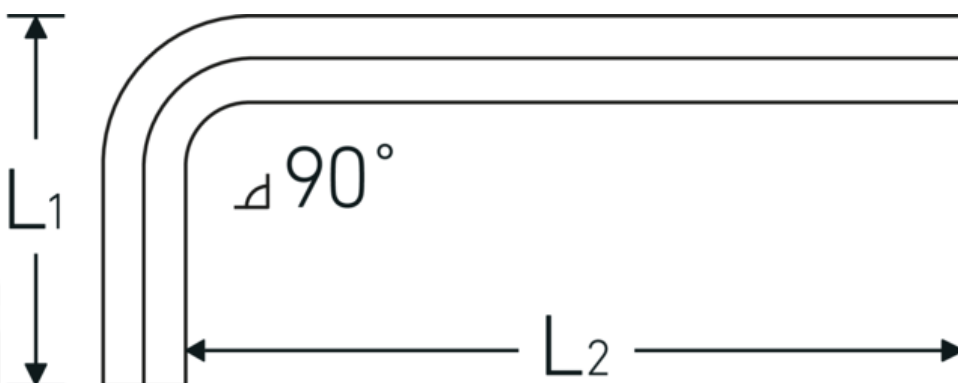

Haakse stiftsleutels

10760

Artikelnr. **43153024**
GTIN **4018754332236**
Model **10760 24**
**WINKELSCHRAUBENDREHER
SECHSKANT**

Aanwijzing.

Haakse schroevendraaier Uitgang zeshoek 24mm L.90mm x 224mm

Eigenschappen.

- DIN ISO 2936
- voor binnenzeskantbouten
- Chroom-Vanadium, vernikkeld (0,7; 0,9; 1,3 mm gebruineerd)

Voordelen.

DIN ISO 2936

Technische tekening.

Technische kenmerken.

Uitvoerprofiel

Zeskant

Logistieke gegevens.

Diepte mm (IFS)

233

Uitgaande zeskant (mm)	24 mm	Breedte mm (IFS)	112
DIN	DIN ISO 2936	Hoogte mm (IFS)	27
L1	90 mm	Lengte (verpakt, mm)	340
L2	224 mm	Breedte (verpakt, mm)	106
		Hoogte (verpakt, mm)	28
		Volume (verpakt, dm3)	1.00912 dm3
		Artikelnr.	43153024
		Gewicht (bruto, CG)	1,216
		Gewicht PAP (CG)	0,000
		Gewicht PVC (CG)	0,008
		GTIN	4018754332236
		Land van oorsprong	GERMANY
		Regio van oorsprong	Nordrhein-Westfalen
		WEEE/ElektroG	nicht ear-pflichtig
		Douanetarief nr.	82054000
		Verpakkingsstandaard	1
		Gewicht (g)	1220 g