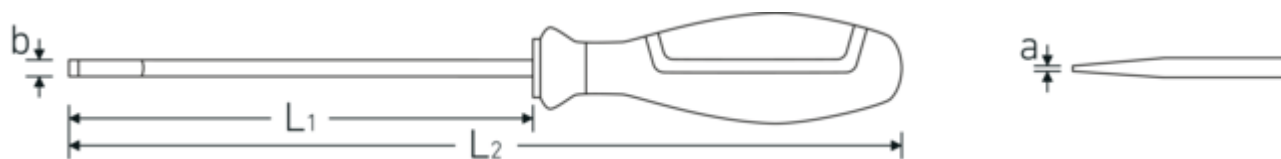

Egenskaber.

- DIN ISO 2380-1, -2, DIN 5264, ISO 2380-1, -2
- Chrome-Alloy-Steel, matforkromet
- sort spids

Fordele.

DIN ISO 2380-1, -2, DIN 5264, ISO 2380-1, -2

Produktets højdepunkter.

SIKKER.

Klingerne er fremstillet af førsteklasses Chrome-Alloy-Steel, hærdet hele vejen og uløseligt forankret i skæftet.

ROBUST.

Uanset om det er kærv eller krydskærv – de ru klingespids er overfører også store omdrejningsmomenter til skruerne – præcist og sikkert.

Teknisk tegning.

Tekniske egenskaber.

a	0,8 mm
Udgangsprofil	Kærv
Bredde mm (b)	4,0 mm
DIN	DIN ISO 2380-1, -2, DIN 5264, ISO 2380-1, -2
Str.	4
L1	125 mm
L2	210 mm