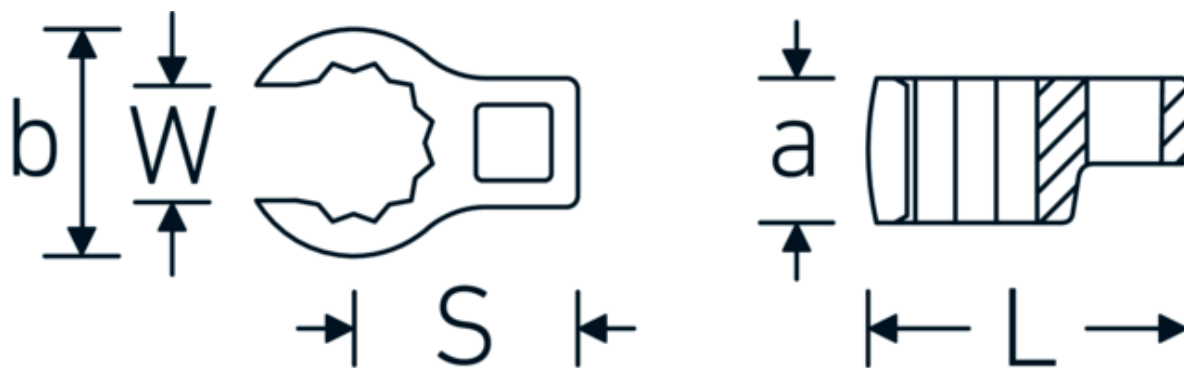

Llaves de boca en estrella, tipo CROW-RING

440a

Núm. art. 02490040
GTIN 4018754004560
Modelo 440 A 3/4

Designación. 3/8 " Llave CROW-RING SW 3/4" Long.40,9mm

Descripción.

- Chrome-Alloy-Steel, cromadas
- ¡atención! Valores de regulación modificados en la llave dinamométrica

Dibujo técnico.

Atributos técnicos.

a	18,5 mm
Accionamiento cuadrado interior (pulgadas)	3/8 "
Anchura mm (b)	29 mm
Longitud mm (L)	40,9 mm
S	21,3 mm

Datos logísticos.

Profundidad mm (IFS)	41
Anchura mm (IFS)	28
Altura mm (IFS)	19
Longitud (empaquetada, mm)	41
Anchura (empaquetada, mm)	28
Altura en pulgadas	19
Volumen (envasado, dm3)	0.021812 dm3

Anchura de los planos [pulgadas]	3/4 "	Núm. art.	02490040
W	14,2 mm	Peso (bruto, kg)	0,055
		Peso PAP (kg)	0,000
		Peso PVC (kg)	0,002
		GTIN	4018754004560
		País de origen	GERMANY
		Región de origen	Nordrhein-Westfalen
		RAEE/Ley eléctrica	nicht ear-pflichtig
		Arancel de aduanas núm.	82042000
		Norma de embalaje	1
		Peso	44 g