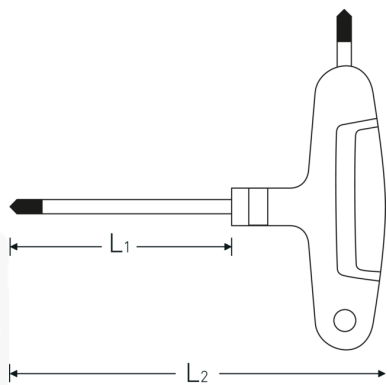

### Désignation.

Tournevis TORX T25 L.110mm

### Caractéristiques.

- Avec poignée à 3 composants
- Pour vis à empreintes TORX®
- Chrome-vanadium, chromé mat
- Pointe noire

## Attributs techniques.

<b>Empreinte</b>	TORX®
<b>Taille Profil de sortie</b>	T25
<b>L1</b>	110 mm
<b>L2</b>	135 mm