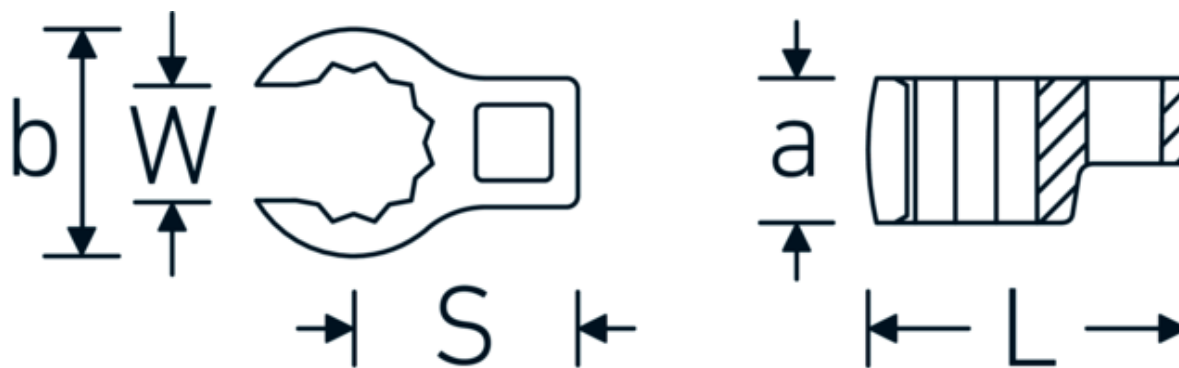

Llaves de boca en estrella, tipo CROW-RING

440

Núm. art. 01190013
GTIN 4018754102099
Modelo 440 13

Designación. 1/4 " Llave CROW-FOOT SW 13mm Long.32mm

Descripción.

- Chrome-Alloy-Steel, cromadas
- ¡atención! Valores de regulación modificados en la llave dinamométrica

Dibujo técnico.

Atributos técnicos.

a	14 mm
Accionamiento cuadrado interior (pulgadas)	1/4 "
Anchura mm (b)	22,2 mm
Longitud mm (L)	32 mm
S	16,4 mm
Anchura de los planos [mm]	13 mm

Datos logísticos.

Profundidad mm (IFS)	32
Anchura mm (IFS)	21
Altura mm (IFS)	14
Longitud (empaquetada, mm)	50
Anchura (empaquetada, mm)	50
Altura en pulgadas	14
Volumen (envasado, dm3)	0.035 dm3