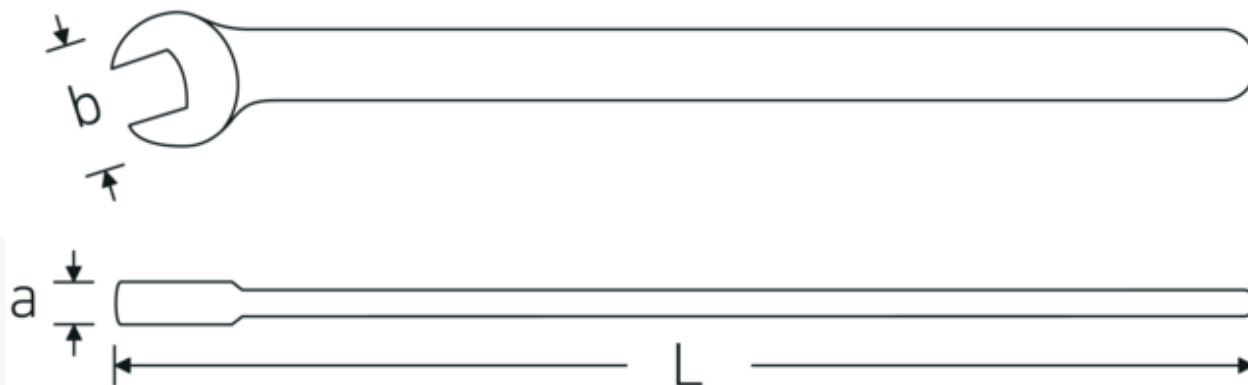

Jednostronne klucze płaskie VDE

12160 VDE

Art. nr 44180013
GTIN 4018754253975
Modelka 12160 VDE 13

Oznaczenie.

Klucz płaski jednostronny VDE Wi. 13mm Dł.166,4mm

Właściwości.

- stal stopowa chromowa, chromowane
- VDE izolowany do 1000 V
- DIN EN 60900
- #T; AC/1000 V

Zalety.

DIN EN 60900

Rysunek techniczny.

Atrybuty techniczne.

a	11,5 mm
Szerokość mm (b)	32,5 mm
DIN	DIN EN 60900
Długość mm (L)	166,4 mm
Szerokość w poprzek mieszkań 1 [mm]	13 mm

Dane logistyczne.

Głębokość mm (IFS)	165
Szerokość mm (IFS)	29
Wysokość mm (IFS)	11
Długość (w opakowaniu, mm)	200
Szerokość (w opakowaniu, mm)	100
Wysokość (w opakowaniu, mm)	15
Objętość (w opakowaniu, dm³)	0.3 dm ³
Art. nr	44180013
Waga (brutto, kg)	0,086
Waga PAP (kg)	0,000
Waga PVC (kg)	0,004
GTIN	4018754253975
Kraj pochodzenia	GERMANY
Region pochodzenia	Nordrhein-Westfalen
WEEE/ElektroG	nicht ear-pflichtig
Nr taryfy celnej	82041100
Standard pakowania	1
Waga (g)	80 g

Variants.

Art. nr	Nr artykułu (ERP)	Oznaczenie	GTIN
44180010	12160 VDE 10	Klucz płaski jednostronny VDE Wi. 10mm Dł.140,7mm	4018754253968
44180013	12160 VDE 13	Klucz płaski jednostronny VDE Wi. 13mm Dł.166,4mm	4018754253975
44180014	12160 VDE 14	Klucz płaski jednostronny VDE Wi. 14mm Dł.181mm	4018754253982
44180017	12160 VDE 17	Klucz płaski jednostronny VDE Wi. 17mm Dł.200mm	4018754253999
44180019	12160 VDE 19	Klucz płaski jednostronny VDE Wi. 19mm Dł.218mm	4018754254002
44180022	12160 VDE 22	Klucz płaski jednostronny VDE Wi. 22mm Dł.248mm	4018754254019