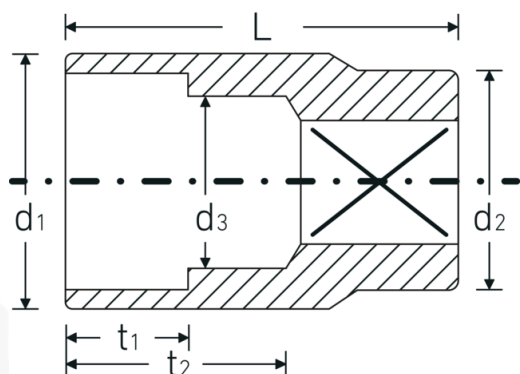

Chiavi a bussola

52

Nr. art **03030025**
GTIN **4018754005970**
Modello **52 25**

Designazione. 1/2 " Inserto chiave a bussola Mis. 25mm Lar.42mm

Descrizione.

- DIN 3124/ISO 2725-1, ASME B 107.5M, DIN EN 3709
- acciaio ad alte prestazioni HPQ®, cromate

Vantaggi.

DIN 3124/ISO 2725-1, ASME B 107.5M, E DIN EN 3709 (valori di controllo)

Disegno tecnico.

Attributi tecnici.

Profilo di uscita Esagonale AS-drive

Dati logistici.

Profondità mm (IFS) 42
Larghezza mm (IFS) 34

Azionamento quadrato interno (pollici)	1/2 "	Altezza mm (IFS)	34
d1	33,2 mm	Lunghezza (imballata, mm)	93
d2	26 mm	Larghezza (imballata, mm)	75
d3	22 mm	Altezza (imballata, mm)	42
DIN	DIN 3124 / ISO 2725-1, ASME B 107.5M, DIN EN 3709	Volume (imballato, dm3)	0.29295 dm3
Lunghezza mm (L)	42 mm	N° Art.	03030025
Larghezza tra i piatti [mm]	25 mm	Peso (lordo, kg)	0,640
t1	18,5 mm	Peso PAP (kg)	0,000
t2	24,6 mm	Peso PVC (kg)	0,006
		GTIN	4018754005970
		Paese di origine	GERMANY
		Regione di origine	Nordrhein-Westfalen
		RAEE/Legge sull'elettricità	nicht ear-pflichtig
		N. tariffa doganale	82042000
		Standard di imballaggio	5
		Peso [mm]	128 g