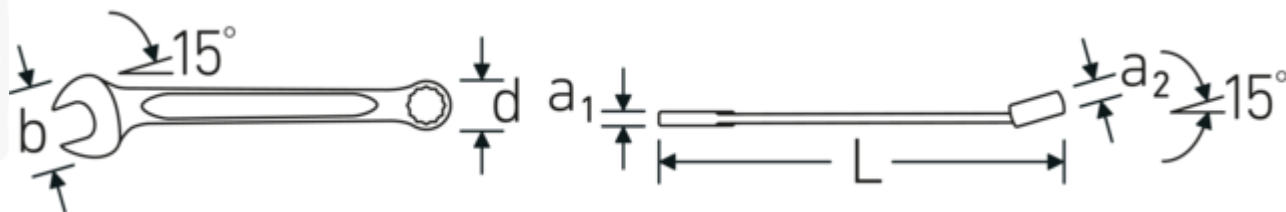

Avantages.

Made in Germany - STAHLWILLE Clés mixtes OPEN BOX, pouces, côté de l'anneau 15 °en angle, longueur 260 mm, DIN 3113 Form A / ISO 7738 Form A , 40484242

Extrêmement résistante et durable - plus solide que n'importe quelle vis

Une structure de surface antidérapante, de qualité supérieure – pour un travail plus sûr, même avec des mains huileuses

Dessin technique.

Attributs techniques.

a1	7,3 mm
a2	13 mm
Largeur mm (b)	47 mm
d	30 mm
DIN	DIN 3113 Form A / ISO 7738 Form A
Longueur mm (L)	260 mm
Angle de la mâchoire	15 °
Position de l'anneau	15 °
Ouverture 1 [pouces]	13/16 "
Ouverture 2 [pouces]	13/16 "