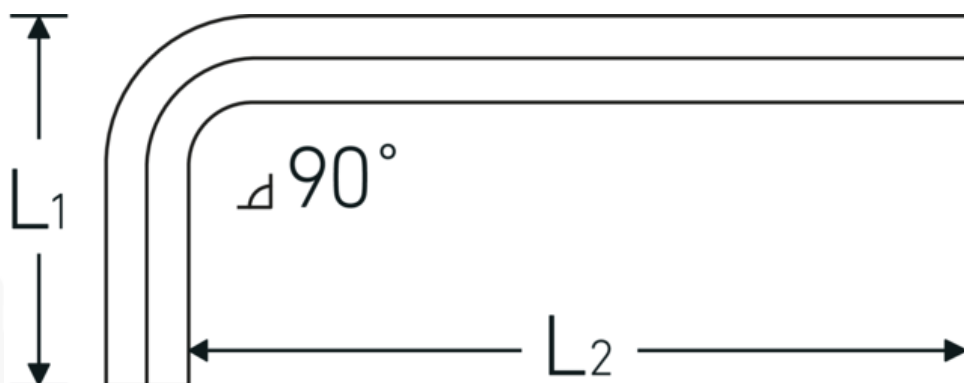

Haakse stiftsleutels

10760

Artikelnr. 43153019
GTIN 4018754332212
Model 10760 19
WINKELSCHRAUBENDREHER
SECHSKANT

Aanwijzing.

Haakse schroevendraaier Uitgang zeshoek 19mm L.70mm x 180mm

Eigenschappen.

- DIN ISO 2936
- voor binnenzeskantbouten
- Chroom-Vanadium, vernikkeld (0,7; 0,9; 1,3 mm gebruineerd)

Voordelen.

DIN ISO 2936

Technische tekening.

Technische kenmerken.

Uitvoerprofiel

Zeskant

Logistieke gegevens.

Diepte mm (IFS)

192

Uitgaande zeskant (mm)	19 mm	Breedte mm (IFS)	87
DIN	DIN ISO 2936	Hoogte mm (IFS)	21
L1	70 mm	Lengte (verpakt, mm)	250
L2	180 mm	Breedte (verpakt, mm)	105
		Hoogte (verpakt, mm)	58
		Volume (verpakt, dm3)	1.5225 dm3
		Artikelnr.	43153019
		Gewicht (bruto, CG)	3,010
		Gewicht PAP (CG)	0,000
		Gewicht PVC (CG)	0,000
		GTIN	4018754332212
		Land van oorsprong	GERMANY
		Regio van oorsprong	Nordrhein-Westfalen
		WEEE/ElektroG	nicht ear-pflichtig
		Douanetarief nr.	82054000
		Verpakkingsstandaard	5
		Gewicht (g)	603 g