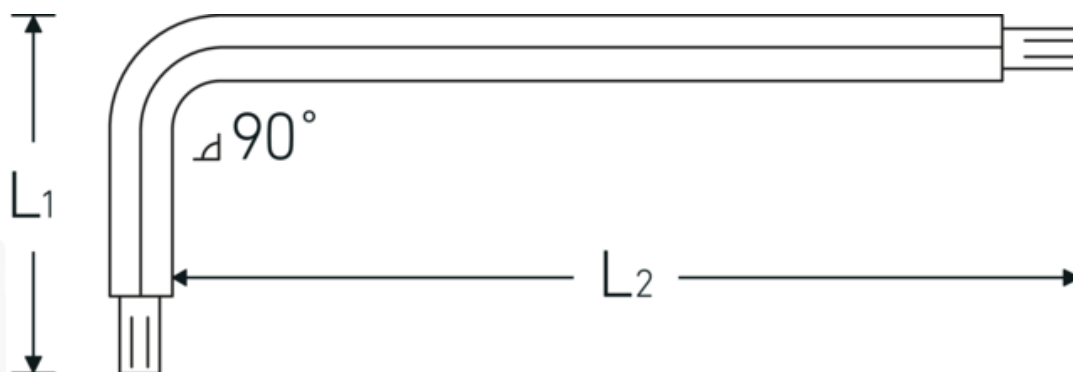

Kuglehoved vinkelstiftnøgle

10767a

Art. nr. 43573016
GTIN 4018754332960
Model 10767A 1/4 KUGELKOPF-
WINKELSCHRAUBENDREHER
SECHSKANT

Betegnelse. Vinkelskruetrækker med kuglehoved Udgang sekskant 1/4 L.31mm x 184mm

Egenskaber.

- til skruer med indiv. sekskant
- med kuglehoved i den lange ende af klingens
- svingvinkel indtil 25° til hver side
- Chrom-Vanadium, bruneret

Fordele.

til skruer med indvendig sekskant

Teknisk tegning.

Tekniske egenskaber.

Udgangsprofil	Sekskant
Udvendig sekskant (tommer)	1/4
L1	31 mm
L2	184 mm

Logistiske data.

Dybde mm (IFS)	182
Bredde mm (IFS)	37
Højde mm (IFS)	7
Længde (pakket, mm)	260
Bredde (pakket, mm)	150
Højde (pakket, mm)	8
Volumen (pakket, dm ³)	0.312 dm ³
Art. nr.	43573016
Vægt (g)	60 g
Vægt PAP (kg)	0,000
Vægt PVC (kg)	0,008
GTIN	4018754332960
Oprindelsesland	GERMANY
Oprindelsesregion	Nordrhein-Westfalen
WEEE/ElektroG	nicht ear-pflichtig
Toldtarif nr.	82041100
Standard for pakning	10

Varianter.

Art. nr.	Artikel nr. (ERP)	Betegnelse	GTIN
43573004	10767A 1/16 KUGELKOPF-WINKELSCHRAUBENDREHER SECHSKANT	Vinkelskruetrækker med kuglehoved Udgang sekskant 1/16 L.14mm x 78mm	4018754332878
43573005	10767A 5/64 KUGELKOPF-WINKELSCHRAUBENDREHER SECHSKANT	Vinkelskruetrækker med kuglehoved Udgang sekskant 5/64 L.16mm x 87mm	4018754332885
43573006	10767A 3/32 KUGELKOPF-WINKELSCHRAUBENDREHER SECHSKANT	Vinkelskruetrækker med kuglehoved Udgang sekskant 3/32 L.18mm x 99mm	4018754332892
43573007	10767A 7/64 KUGELKOPF-WINKELSCHRAUBENDREHER SECHSKANT	Vinkelskruetrækker med kuglehoved Udgang sekskant 7/64 L.20mm x 108mm	4018754332908
43573008	10767A 1/8 KUGELKOPF-WINKELSCHRAUBENDREHER SECHSKANT	Vinkelskruetrækker med kuglehoved Udgang sekskant 1/8 L.20mm x 119mm	4018754332915
43573009	10767A 9/64 KUGELKOPF-WINKELSCHRAUBENDREHER SECHSKANT	Vinkelskruetrækker med kuglehoved Udgang sekskant 9/64 L.23mm x 132mm	4018754332922