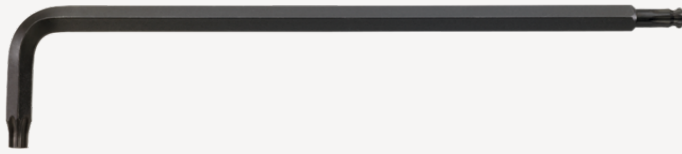

Vinkelstiftnøgle

10771

Art. nr. 43273015
GTIN 4018754332687
Model 10771 T15 KUGELKOPF-
WINKELSCHRAUBENDREHER
TORX

Betegnelse.

Vinkelskruetrækker L.27mm x 136mm

Egenskaber.

- til skruer med indiv. TORX®
- lang udførelse
- kuglehoved i den lange ende af klingens
- svingvinkel indtil 25° til hver side
- Chrom-Vanadium, bruneret

Fordele.

til indvendige TORX® skruer

Teknisk tegning.

Tekniske egenskaber.

Udgangsprofil	TORX®
Størrelse udgangsprofil	T15
L1	27 mm
L2	136 mm

Logistiske data.

Dybde mm (IFS)	85
Bredde mm (IFS)	20
Højde mm (IFS)	3
Længde (pakket, mm)	85
Bredde (pakket, mm)	20
Højde (pakket, mm)	3
Volumen (pakket, dm ³)	0.0051 dm ³
Art. nr.	43273015
Vægt (g)	10 g
Vægt PAP (kg)	0,000
Vægt PVC (kg)	0,000
GTIN	4018754332687
Oprindelsesland	GERMANY
Oprindelsesregion	Nordrhein-Westfalen
WEEE/ElektroG	nicht ear-pflichtig
Toldtarif nr.	82041100
Standard for pakning	1

Varianter.

Art. nr.	Artikel nr. (ERP)	Betegnelse	GTIN
43273009	10771 T9 KUGELKOPF-WINKELSCHRAUBENDREHER TORX	Vinkelskruetrækker L.18mm x 67mm	4018754332663
43273010	10771 T10 KUGELKOPF-WINKELSCHRAUBENDREHER TORX	Vinkelskruetrækker L.23mm x 121mm	4018754332670
43273015	10771 T15 KUGELKOPF-WINKELSCHRAUBENDREHER TORX	Vinkelskruetrækker L.27mm x 136mm	4018754332687
43273020	10771 T20 KUGELKOPF-WINKELSCHRAUBENDREHER TORX	Vinkelskruetrækker L.29mm x 148mm	4018754332694
43273025	10771 T25 KUGELKOPF-WINKELSCHRAUBENDREHER TORX	Vinkelskruetrækker L.33mm x 163mm	4018754332700
43273027	10771 T27 KUGELKOPF-WINKELSCHRAUBENDREHER TORX	Vinkelskruetrækker L.36mm x 176mm	4018754332717