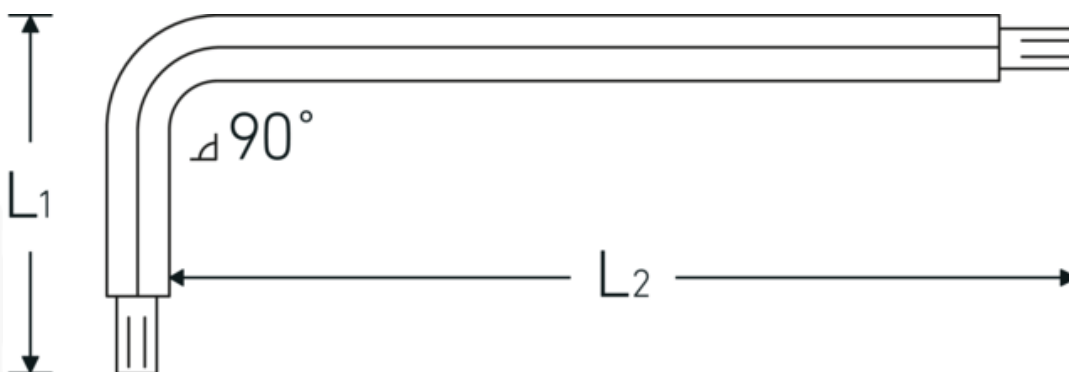

Vinkelstiftnøgle

10771

Art. nr. 43273015
GTIN 4018754332687
Model 10771 T15 KUGELKOPF-
WINKELSCHRAUBENDREHER
TORX

Betegnelse.

Vinkelskruetrækker L.27mm x 136mm

Egenskaber.

- til skruer med indiv. TORX®
- lang udførelse
- kuglehoved i den lange ende af klingens
- svingvinkel indtil 25° til hver side
- Chrom-Vanadium, bruneret

Fordele.

til indvendige TORX® skruer

Teknisk tegning.

Tekniske egenskaber.

Udgangsprofil	TORX®
Størrelse udgangsprofil	T15
L1	27 mm
L2	136 mm

Logistiske data.

Dybde mm (IFS)	85
Bredde mm (IFS)	20
Højde mm (IFS)	3
Længde (pakket, mm)	85
Bredde (pakket, mm)	20
Højde (pakket, mm)	3
Volumen (pakket, dm ³)	0.0051 dm ³
Art. nr.	43273015
Vægt (g)	10 g
Vægt PAP (kg)	0,000
Vægt PVC (kg)	0,000
GTIN	4018754332687
Oprindelsesland	GERMANY
Oprindelsesregion	Nordrhein-Westfalen
WEEE/ElektroG	nicht ear-pflichtig
Toldtarif nr.	82041100
Standard for pakning	1

Varianter.

Art. nr.	Artikel nr. (ERP)	Betegnelse	GTIN
43273009	10771 T9 KUGELKOPF-WINKELSCHRAUBENDREHER TORX	Vinkelskruetrækker L.18mm x 67mm	4018754332663
43273010	10771 T10 KUGELKOPF-WINKELSCHRAUBENDREHER TORX	Vinkelskruetrækker L.23mm x 121mm	4018754332670
43273015	10771 T15 KUGELKOPF-WINKELSCHRAUBENDREHER TORX	Vinkelskruetrækker L.27mm x 136mm	4018754332687
43273020	10771 T20 KUGELKOPF-WINKELSCHRAUBENDREHER TORX	Vinkelskruetrækker L.29mm x 148mm	4018754332694
43273025	10771 T25 KUGELKOPF-WINKELSCHRAUBENDREHER TORX	Vinkelskruetrækker L.33mm x 163mm	4018754332700
43273027	10771 T27 KUGELKOPF-WINKELSCHRAUBENDREHER TORX	Vinkelskruetrækker L.36mm x 176mm	4018754332717

43273030	10771 T30 KUGELKOPF- WINKELSCHRAUBENDREHER TORX	Vinkelskruetrækker L.38mm x 191mm	4018754332724
43273040	10771 T40 KUGELKOPF- WINKELSCHRAUBENDREHER TORX	Vinkelskruetrækker L.43mm x 210mm	4018754332731