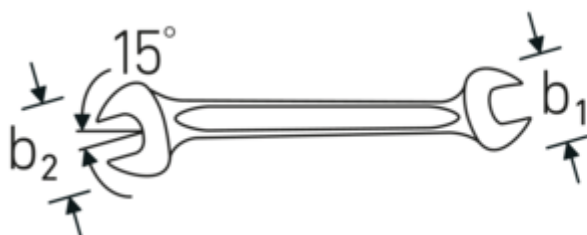

Llaves de dos bocas fijas MOTOR

MOTOR 10

Núm. art. **40032427**
GTIN **4018754018000**
Modelo **MOTOR 10 24 x 27**

Designación. Llave doble MOTOR SW 24 x 27 mm L.280mm

Descripción.

- DIN 3110, ISO 10102
- Chrome-Alloy-Steel, cromadas

Ventajas.

El uso de acero especial de alta calidad y un complejo proceso de forjado hacen que la llave de boca doble sea duradera y robusta

Las tolerancias de fabricación especialmente bajas garantizan que la boca siempre se asiente con seguridad en el tornillo

Robusta herramienta de calidad para usuarios profesionales, DIN 3110, ISO 10102. Made in Germany

El uso de acero especial de alta calidad y un complejo proceso de forjado hacen que la llave de boca doble sea duradera y robusta

Especialmente adecuado para diferentes trabajos en el coche, la bicicleta, la moto y en la industria

Dibujo técnico.

Atributos técnicos.

a	8,3 mm
b1	53 mm
b2	60 mm
DIN	DIN 3110, ISO 10102
Longitud mm (L)	280 mm
Posición de la boca	15 °
Anchura de los planos 1 [mm]	24 mm
Anchura de los planos 2 [mm]	27 mm