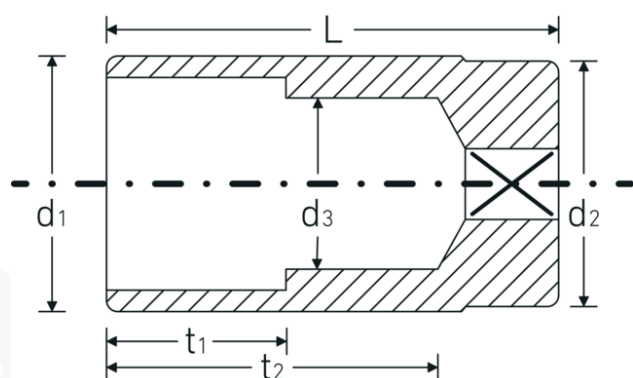

Chiavi a bussola

51a

Nr. art **03420050**
GTIN **4018754008100**
Modello **51 A 1 1/16**

Designazione.

1/2 " Inserto chiave a bussola Mis. 1 1/16" Lar.83mm

Descrizione.

- lunghe
- ASME B 107.1, Fed. Spec. GGG-W-641, SAE AS 95-E
- acciaio ad alte prestazioni HPQ®, cromate

Vantaggi.

lungo

Disegno tecnico.

Attributi tecnici.

Profilo di uscita	Doppio esagonale AS-drive
Azionamento quadrato interno (pollici)	1/2 "
d1	36,2 mm
d2	34 mm
d3	25,8 mm
Lunghezza mm (L)	83 mm
Larghezza tra le piastre [pollici]	1 1/16 "
t1	35 mm
t2	64,5 mm

Dati logistici.

Profondità mm (IFS)	84
Larghezza mm (IFS)	37
Altezza mm (IFS)	37
Lunghezza (imballata, mm)	185
Larghezza (imballata, mm)	85
Altezza (imballata, mm)	38
Volume (imballato, dm3)	0.59755 dm3
N° Art.	03420050
Peso (lordo, kg)	1,550
Peso PAP (kg)	0,000
Peso PVC (kg)	0,009
GTIN	4018754008100
Paese di origine	GERMANY
Regione di origine	Nordrhein-Westfalen
RAEE/Legge sull'elettricità	nicht ear-pflichtig
N. tariffa doganale	82042000
Standard di imballaggio	5
Peso [mm]	359 g

Varianti.

N° Art.	Nr. modello (ERP)	Designazione	GTIN
03420024	51 A 3/8	1/2 " Insetto chiave a bussola Mis. 3/8" Lar.83mm	4018754127108
03420028	51 A 7/16	1/2 " Insetto chiave a bussola Mis. 7/16" Lar.83mm	4018754127115
03420032	51 A 1/2	1/2 " Insetto chiave a bussola Mis. 1/2" Lar.83mm	4018754008025
03420034	51 A 9/16	1/2 " Insetto chiave a bussola Mis. 9/16" Lar.83mm	4018754008032
03420036	51 A 5/8	1/2 " Insetto chiave a bussola Mis. 5/8" Lar.83mm	4018754008049
03420038	51 A 11/16	1/2 " Insetto chiave a bussola Mis. 11/16" Lar.83mm	4018754008056
03420040	51 A 3/4	1/2 " Insetto chiave a bussola Mis. 3/4" Lar.83mm	4018754008063
03420042	51 A 13/16	1/2 " Insetto chiave a bussola Mis. 13/16" Lar.83mm	4018754127122