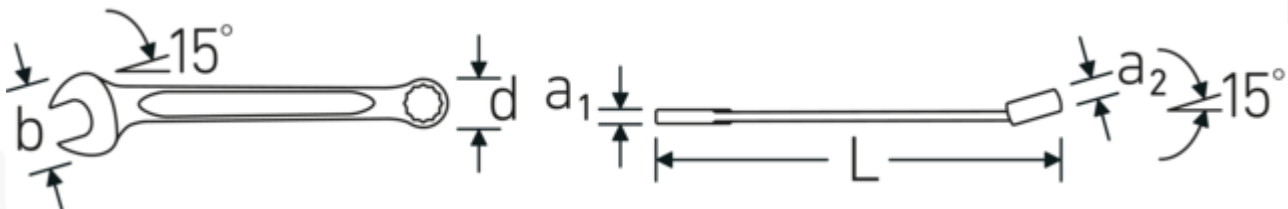

Technische tekening.

Technische kenmerken.

a1	8,9 mm
a2	16 mm

Logistieke gegevens.

Diepte mm (IFS)	333
Breedte mm (IFS)	64