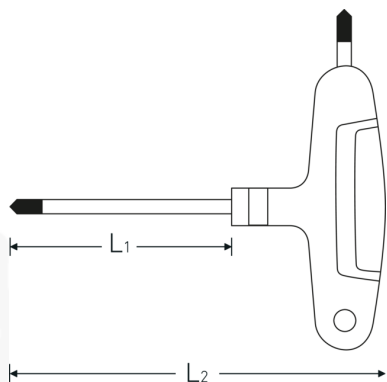

### Désignation.

Tournevis TORX T15 L.100mm

### Caractéristiques.

- Avec poignée à 3 composants
- Pour vis à empreintes TORX®
- Chrome-vanadium, chromé mat
- Pointe noire

## Attributs techniques.

<b>Empreinte</b>	TORX®
<b>Taille Profil de sortie</b>	T15
<b>L1</b>	100 mm
<b>L2</b>	116 mm