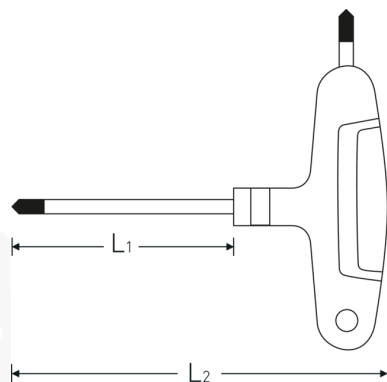

Wkrętak TORX®

10769-3K

Art. nr 43293045
GTIN 4018754324484
Modelka 10769-3K T45

Oznaczenie.

Wkrętak TORX T45 Dł.130mm

Właściwości.

- z 3-częściową klamką krzyżową
- do wkrętów wewnętrznych TORX®
- chromowo-wanadowy, chromowany matowo
- czarna końcówka

Zalety.

z 3-komponentowym uchwytem typu T

Rysunek techniczny.

Atrybuty techniczne.

Profil wyjściowy	TORX®
Rozmiar profilu wyjściowego	T45
L1	130 mm
L2	165 mm

Dane logistyczne.

Głębokość mm (IFS)	146
Szerokość mm (IFS)	163
Wysokość mm (IFS)	28
Długość (w opakowaniu, mm)	600
Szerokość (w opakowaniu, mm)	200
Wysokość (w opakowaniu, mm)	57
Objętość (w opakowaniu, dm ³)	6.84 dm ³
Art. nr	43293045
Waga (brutto, kg)	1,476
Waga PAP (kg)	0,000
Waga PVC (kg)	0,026
GTIN	4018754324484
Kraj pochodzenia	GERMANY
Region pochodzenia	Nordrhein-Westfalen
WEEE/ElektroG	nicht ear-pflichtig
Nr taryfy celnej	82054000
Standard pakowania	10
Waga (g)	119 g

Variants.

Art. nr	Nr artykułu (ERP)	Oznaczenie	GTIN
43293008	10769-3K T8	Wkrętak TORX T8 Dł.80mm	4018754324477
43293009	10769-3K T9	Wkrętak TORX T9 Dł.80mm	4018754319442
43293010	10769-3K T10	Wkrętak TORX T10 Dł.100mm	4018754319459
43293015	10769-3K T15	Wkrętak TORX T15 Dł.100mm	4018754319466
43293020	10769-3K T20	Wkrętak TORX T20 Dł.100mm	4018754319473
43293025	10769-3K T25	Wkrętak TORX T25 Dł.110mm	4018754319480
43293027	10769-3K T27	Wkrętak TORX T27 Dł.110mm	4018754319497
43293030	10769-3K T30	Wkrętak TORX T30 Dł.130mm	4018754319503
43293040	10769-3K T40	Wkrętak TORX T40 Dł.130mm	4018754319510
43293045	10769-3K T45	Wkrętak TORX T45 Dł.130mm	4018754324484
43293050	10769-3K T50	Wkrętak TORX T50 Dł.130mm	4018754319527