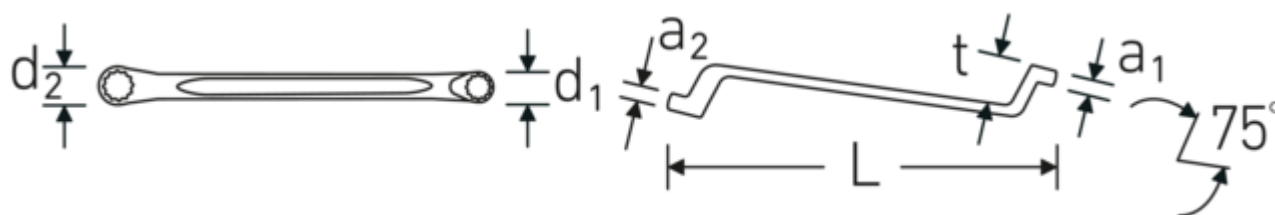

Dwustronne klucze oczkowe

StahlwilleSTABIL® 20a

Art. nr 41444446
GTIN 4018754022540
Modelka 20a 7/8 x 15/16

Oznaczenie. Dwustronny klucz oczkowy Wi. 7/8 " Dł.330mm

Właściwości. StahlwilleSTABIL®

- głębokoodsadzone
- stal stopowa chromowa, chromowane

Zalety.

głęboko odsadzone

Rysunek techniczny.

Atrybuty techniczne.

a1	14 mm
a2	14 mm
Profil wyjściowy	Nasadka podwójna sześciokątna AS-drive
d1	32,1 mm

Dane logistyczne.

Głębokość mm (IFS)	340
Szerokość mm (IFS)	35
Wysokość mm (IFS)	36
Długość (w opakowaniu, mm)	350

d2	34,7 mm	Szerokość (w opakowaniu, mm)	102
Długość mm (L)	330 mm	Wysokość (w opakowaniu, mm)	37
Pozycja pierścienia	75 °	Objętość (w opakowaniu, dm ³)	1.3209 dm ³
Szerokość w poprzek mieszkań 1 [cal]	7/8 "	Art. nr	41444446
Szerokość w poprzek mieszkań 2 [cal]	15/16 "	Waga (brutto, kg)	1,815
t	34 mm	Waga PAP (kg)	0,000
		Waga PVC (kg)	0,015
		GTIN	4018754022540
		Kraj pochodzenia	GERMANY
		Region pochodzenia	Nordrhein-Westfalen
		WEEE/ElektroG	nicht ear-pflichtig
		Nr taryfy celnej	82041100
		Standard pakowania	5
		Waga (g)	363 g