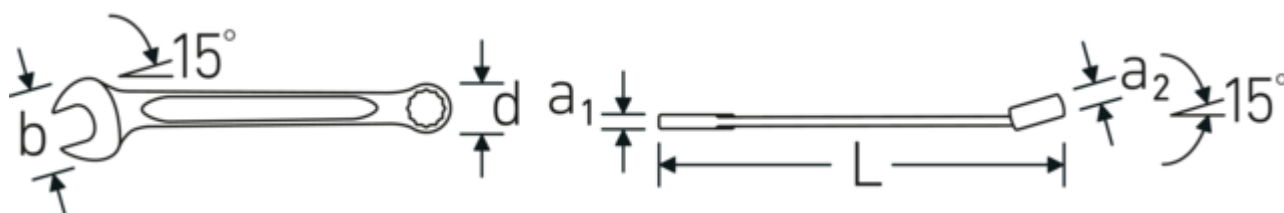

Disegno tecnico.

Attributi tecnici.

a1	8,4 mm
a2	14,5 mm
Larghezza mm (b)	62 mm
d	40,6 mm
DIN	DIN 3113 Form A / ISO 7738 Form A
Lunghezza mm (L)	320 mm
Posizione della bocca	15 °
Larghezza tra le piastre 1 [mm]	28 mm
Posizione dell'anello	15 °
Larghezza tra le piastre 2 [mm]	28 mm
t	5 mm

Dati logistici.

Profondità mm (IFS)	325
Larghezza mm (IFS)	62
Altezza mm (IFS)	23
Lunghezza (imballata, mm)	325
Larghezza (imballata, mm)	100
Altezza (imballata, mm)	63
Volume (imballato, dm3)	2.0475 dm3
N° Art.	40082828
Peso (lordo, kg)	1,840
Peso PAP (kg)	0,000
Peso PVC (kg)	0,015
GTIN	4018754018932
Paese di origine	GERMANY
Regione di origine	Nordrhein-Westfalen
RAEE/Legge sull'elettricità	nicht ear-pflichtig
N. tariffa doganale	82041100
Standard di imballaggio	5
Peso [mm]	368 g

Varianti.

N° Art.	Codice articolo (ERP)	Designazione	GTIN
40085500	OPEN BOX 13 5,5	Chiave combinata OPEN BOX Mis. 5.5 mm L.100mm	4018754019052
40080606	OPEN BOX 13 6	Chiave combinata OPEN BOX Mis. 6 mm L.105mm	4018754018710
40080707	OPEN BOX 13 7	Chiave combinata OPEN BOX Mis. 7 mm L.110mm	4018754018727