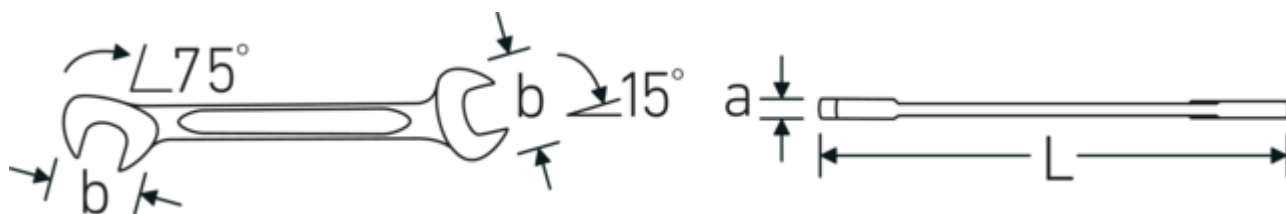

Chiavi piccole a due bocche ELECTRIC

ELECTRIC 12a

Nr. art **40461515**
GTIN **4018754019960**
Modello **ELECTRIC 12a 15/64**

Designazione. Chiave fissa a due bocche piccola ELECTRIC Mis. 15/64 " L.78mm

Descrizione. • Chrome-Alloy-Steel, cromate

Disegno tecnico.

Attributi tecnici.

| | |
|------------------------------------|---------|
| a | 2 mm |
| Larghezza mm (b) | 12,6 mm |
| Lunghezza mm (L) | 78 mm |
| Posizione della bocca | 15/75 ° |
| Larghezza tra i piatti 1 [pollice] | 15/64 " |
| Larghezza tra i piatti 2 [pollici] | 15/64 " |

Dati logistici.

| | |
|---------------------------|-----------|
| Profondità mm (IFS) | 78 |
| Larghezza mm (IFS) | 13 |
| Altezza mm (IFS) | 2 |
| Lunghezza (imballata, mm) | 90 |
| Larghezza (imballata, mm) | 40 |
| Altezza (imballata, mm) | 10 |
| Volume (imballato, dm3) | 0.036 dm3 |
| N° Art. | 40461515 |
| Peso (lordo, kg) | 0,063 |
| Peso PAP (kg) | 0,000 |
| Peso PVC (kg) | 0,002 |