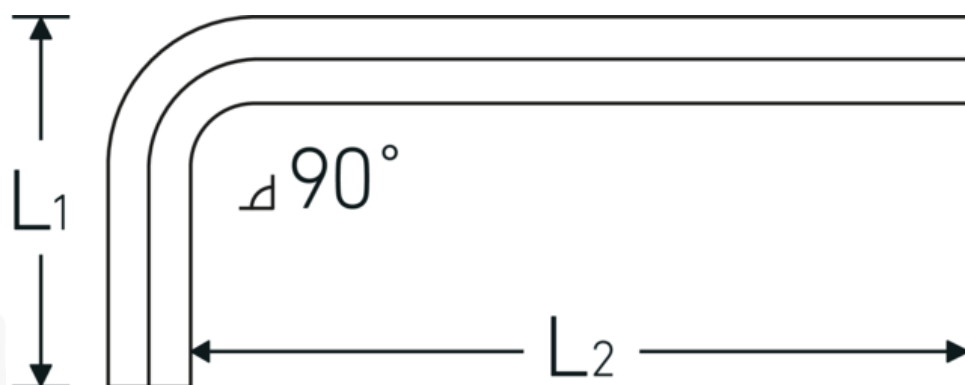

Chiave esagonale piegata imperiale

10760a

Nr. art **43553024**
GTIN **4018754332373**
Modello **10760a 3/8**
WINKELSCHRAUBENDREHER
SECHSKANT

Designazione.

Chiave esagonale piegata imperiale Esagono di uscita 11/32 L.41mm x 105mm

Descrizione.

- per viti a brugola esagonali
- cromo vanadio, nichelate

Vantaggi.

per viti a brugola esagonali

Disegno tecnico.

Attributi tecnici.

Profilo di uscita Esagonale

Dati logistici.

Profondità mm (IFS) 120
Larghezza mm (IFS) 47

Esagono di uscita esterno (pollici)	11/32
L1	41 mm
L2	105 mm

Altezza mm (IFS)	11
Lunghezza (imballata, mm)	260
Larghezza (imballata, mm)	150
Altezza (imballata, mm)	12
Volume (imballato, dm3)	0.468 dm3
N° Art.	43553024
Peso (lordo, kg)	0,908
Peso PAP (kg)	0,000
Peso PVC (kg)	0,008
GTIN	4018754332373
Paese di origine	GERMANY
Regione di origine	Nordrhein-Westfalen
RAEE/Legge sull'elettricità	nicht ear-pflichtig
N. tariffa doganale	82054000
Standard di imballaggio	10
Peso [mm]	75 g