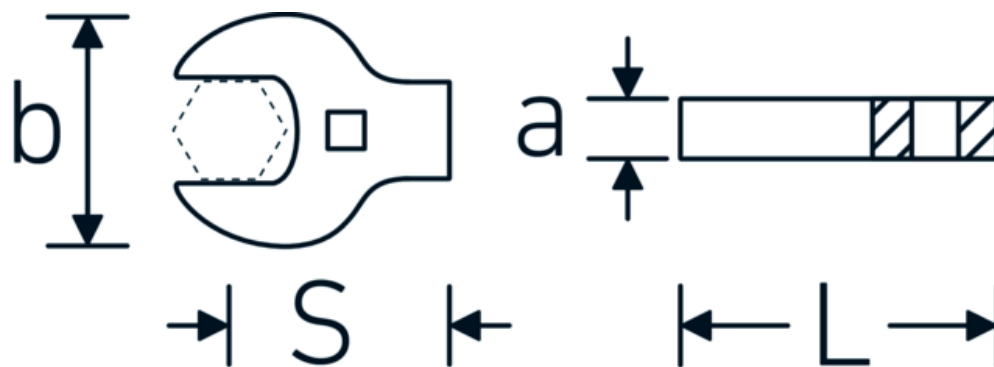

Llaves de boca tipo CROW-FOOT heavy-duty

540a HD

Núm. art. **02501034**
GTIN **4018754198078**
Modelo **540A HD SW 9/16**

Designación.

3/8 " Llaves de carga pesada CROW-FOOT SW 9/16" Long.43,4mm

Descripción.

- para cargas especialmente elevadas, p. ej., uniones a rosca de acero inoxidable
- máximo aprovechamiento de la llave de boca en combinación con carracas estándar
- cromadas
- suministro sin carraca
- ¡atención! Valores de regulación modificados en la llave dinamométrica

Ventajas.

para cargas especialmente elevadas, por ejemplo, conexiones roscadas de acero inoxidable

Dibujo técnico.

Atributos técnicos.

a	11 mm
Accionamiento cuadrado interior (pulgadas)	3/8 "
Anchura mm (b)	32 mm
Longitud mm (L)	43,4 mm
S	26,8 mm
Anchura de los planos [pulgadas]	9/16 "

Datos logísticos.

Profundidad mm (IFS)	35
Anchura mm (IFS)	31
Altura mm (IFS)	11
Longitud (empaquetada, mm)	60
Anchura (empaquetada, mm)	50
Altura en pulgadas	30
Volumen (envasado, dm3)	0.09 dm3
Núm. art.	02501034
Peso (bruto, kg)	0,070
Peso PAP (kg)	0,000
Peso PVC (kg)	0,004
GTIN	4018754198078
País de origen	GERMANY
Región de origen	Nordrhein-Westfalen
RAEE/Ley eléctrica	nicht ear-pflichtig
Arancel de aduanas núm.	82042000
Norma de embalaje	1
Peso	52 g