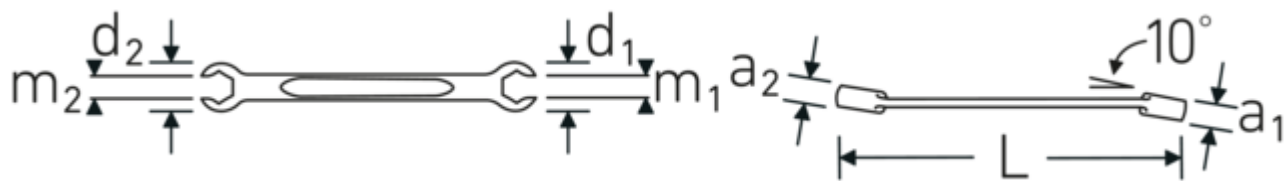

Technische tekening.

Technische kenmerken.

a1	7 mm
a2	8,5 mm
Uitvoerprofiel	Zeskant AS-drive
d1	17,5 mm
d2	19,5 mm
DIN	DIN 3118 / ISO 3318

Logistieke gegevens.

Diepte mm (IFS)	145
Breedte mm (IFS)	20
Hoogte mm (IFS)	11
Lengte (verpakt, mm)	147
Breedte (verpakt, mm)	52
Hoogte (verpakt, mm)	37