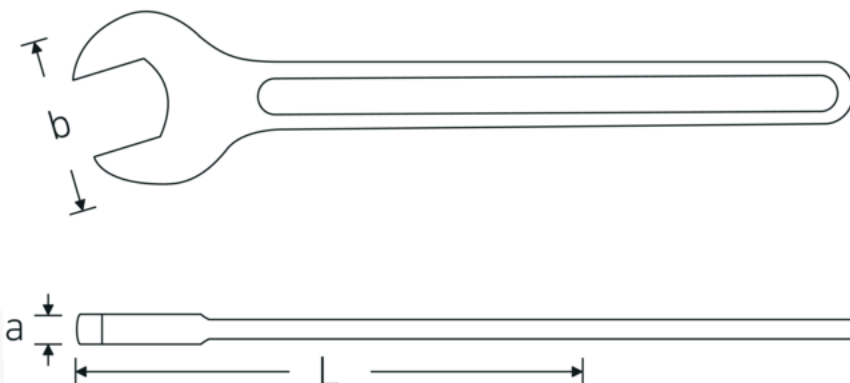

Enkele steeksleutel, metrisch

4004

Artikelnr. **40040320**
GTIN **4018754018338**
Model **4004 32**

Aanwijzing.

Enkele steeksleutel M. 32mm L.273mm

Eigenschappen.

- DIN 894 tot 85 mm
- gelegeerd staal, staalgrijs

Voordelen.

DIN 894 tot en met 85 mm

Technische tekening.

Technische kenmerken.

a 11,8 mm
Breedte mm (b) 66 mm

Logistieke gegevens.

Diepte mm (IFS) 270
Breedte mm (IFS) 65

DIN	DIN 894	Hoogte mm (IFS)	12
Lengte mm (L)	273 mm	Lengte (verpakt, mm)	280
Flatbreedte 1 [mm]	32 mm	Breedte (verpakt, mm)	90
		Hoogte (verpakt, mm)	51
		Volume (verpakt, dm3)	1.2852 dm3
		Artikelnr.	40040320
		Gewicht (bruto, CG)	1,590
		Gewicht PAP (CG)	0,000
		Gewicht PVC (CG)	0,013
		GTIN	4018754018338
		Land van oorsprong	GERMANY
		Regio van oorsprong	Nordrhein-Westfalen
		WEEE/ElektroG	nicht ear-pflichtig
		Douanetarief nr.	82041100
		Verpakkingsstandaard	5
		Gewicht (g)	315 g