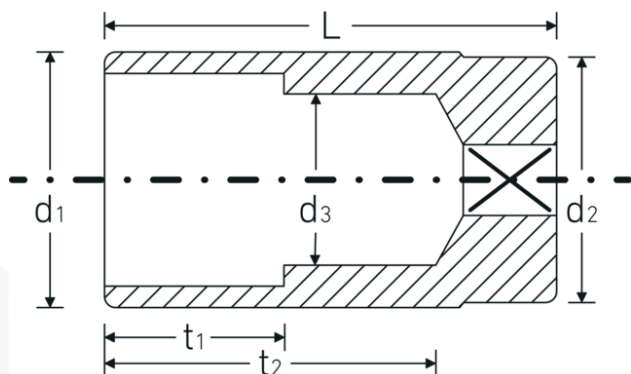

## Bocas de llave de vaso

51

Núm. art. 03020010

GTIN 4018754167678

Modelo 51 10

**Designación.** 1/2 " Juego de bocas de llaves de vaso SW mm Long.83mm

**Descripción.**

- largas
- DIN 3124/ISO 2725-1, DIN EN 3710, DIN EN 3709, ASME B 107.5M
- HPQ®-Acero de altas características, cromadas

## Dibujo técnico.

## Atributos técnicos.

Perfil de salida	Hexágono doble AS-drive
Accionamiento cuadrado interior (pulgadas)	1/2 "
d1	14,5 mm
d2	22 mm
d3	9 mm
DIN	DIN 3124 / ISO 2725-1, DIN EN 3710, DIN EN 3709, ASME B 107.5M
Longitud mm (L)	83 mm
Anchura de los planos [mm]	10 mm
t1	19 mm
t2	67 mm

## Datos logísticos.

Profundidad mm (IFS)	82
Anchura mm (IFS)	20
Altura mm (IFS)	20
Longitud (empaquetada, mm)	225
Anchura (empaquetada, mm)	145
Altura en pulgadas	30
Volumen (envasado, dm3)	0.97875 dm3
Núm. art.	03020010
Peso (bruto, kg)	0,900
Peso PAP (kg)	0,000
Peso PVC (kg)	0,008
GTIN	4018754167678
País de origen	GERMANY
Región de origen	Nordrhein-Westfalen
RAEE/Ley eléctrica	nicht ear-pflichtig
Arancel de aduanas núm.	82042000
Norma de embalaje	10
Peso	90 g