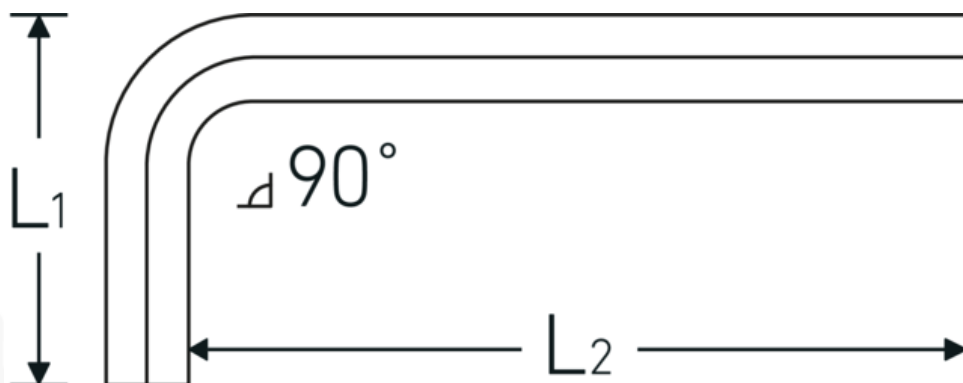

Chiave esagonale piegata imperiale

10760a

Nr. art **43553006**
GTIN **4018754332298**
Modello **10760a 3/32**
WINKELSCHRAUBENDREHER
SECHSKANT

Designazione.

Chiave esagonale piegata imperiale Esagono di uscita 3/32 L.17mm x 51mm

Descrizione.

- per viti a brugola esagonali
- cromo vanadio, nichelate

Vantaggi.

per viti a brugola esagonali

Disegno tecnico.

Attributi tecnici.

Profilo di uscita Esagonale

Dati logistici.

Profondità mm (IFS) 56
Larghezza mm (IFS) 19

Esagono di uscita esterno (pollici)	3/32
L1	17 mm
L2	51 mm

Altezza mm (IFS)	3
Lunghezza (imballata, mm)	175
Larghezza (imballata, mm)	100
Altezza (imballata, mm)	4
Volume (imballato, dm3)	0.07 dm3
N° Art.	43553006
Peso (lordo, kg)	0,030
Peso PAP (kg)	0,000
Peso PVC (kg)	0,004
GTIN	4018754332298
Paese di origine	GERMANY
Regione di origine	Nordrhein-Westfalen
RAEE/Legge sull'elettricità	nicht ear-pflichtig
N. tariffa doganale	82054000
Standard di imballaggio	10
Peso [mm]	3 g