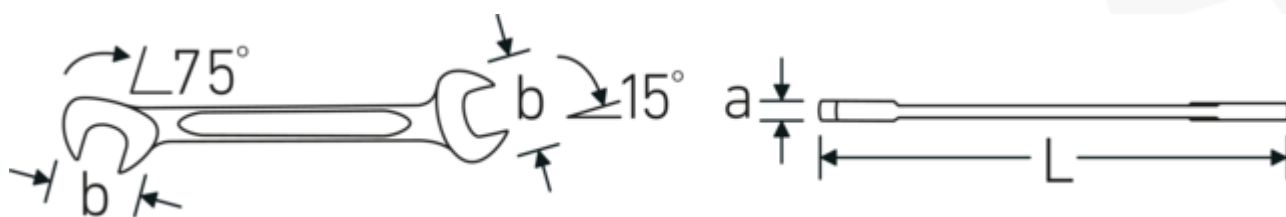

Clé à fourche double petite ELECTRIC, pouce

ELECTRIC 12a

Réf. n° **40462424**
 GTIN **4018754020010**
 Modèle **ELECTRIC 12a 3/8**

Désignation.

Clé à fourche double petite Taille 3/8 " L.105mm

Caractéristiques.

- Version droite, position de la mâchoire à 15° et 75°
- construction intelligente stable, mince et légère
- résistance élevée à la flexion grâce au profil en double T
- maniable, surface agréable pour la peau grâce à la finition ronde de STAHLWILLE
- extrêmement résistante, durée de vie exceptionnelle
- forgée dans la matrice, trempée et refroidie dans un bain d'huile
- Chrome-Alloy-Steel, chromé

Dessin technique.

Attributs techniques.

a	3 mm
Largeur mm (b)	21 mm
Longueur mm (L)	105 mm
Angle de la mâchoire	15/75 °
Ouverture 1 [pouces]	3/8 "
Ouverture 2 [pouces]	3/8 "

Données logistiques.

Profondeur mm (IFS)	105
Largeur	21
Hauteur mm (IFS)	3
Longueur (emballé, mm)	115
Largeur (emballé, mm)	85
Hauteur (emballé, mm)	13