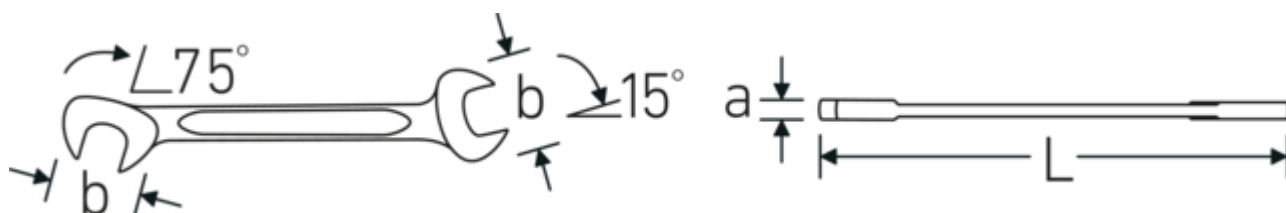

**Doppelmaulschlüssel klein ELECTRIC,  
metrisch**

**ELECTRIC 12**

Art.-Nr. **40060707**  
GTIN **4018754018581**  
Modell **ELECTRIC 12 7**

**Bezeichnung.**

Doppelmaulschlüssel klein SW 7 mm L.91 mm

**Eigenschaften.**

- **metrische, gleiche** Schlüsselweiten
- gerade Ausführung, Maulstellung 15° und 75°
- stabile, schlanke und leichte Konstruktion
- hohe Biegefestigkeit durch Doppel-T-Profil
- griffige, hautsympatische Oberfläche durch STAHLWILLE Rundfinish
- extrem belastbar, außergewöhnlich langlebig
- im Gesenk geschmiedet, gehärtet und im Ölbad abgekühlt
- Chrome Alloy Steel, verchromt

**Technische Zeichnung.**

**Technische Attribute.**

a	2 mm
Breite mm (b)	14,7 mm
Länge mm (L)	91 mm
Legierung	Chrome Alloy Steel
Maulstellung	15/75 °
Oberfläche	verchromt

**Logistikdaten.**

Tiefe mm (IFS)	91
Breite mm (IFS)	15
Höhe mm (IFS)	2
Länge (verpackt, mm)	100
Breite (verpackt, mm)	40
Höhe (verpackt, mm)	10

Schlüsselweite 1 [mm] 7 mm  
Schlüsselweite 2 [mm] 7 mm

Volumen (verpackt, dm<sup>3</sup>) 0.04 dm<sup>3</sup>  
Art.-Nr. 40060707  
Gewicht (brutto, kg) 0,094  
Gewicht PAP (kg) 0,000  
Gewicht PVC (kg) 0,003  
GTIN 4018754018581  
Ursprungsland GERMANY  
Ursprungsregion Nordrhein-Westfalen  
WEEE/ElektroG nicht ear-pflichtig  
Zolltarifnr. 82041100  
Packnorm 10  
Gewicht (g) 9 g