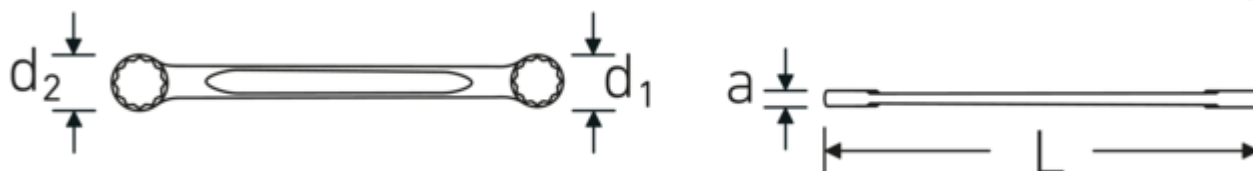

Dibujo técnico.

Atributos técnicos.

a	6,5 mm
Perfil de salida	Hexágono doble AS-drive
d1	18,2 mm
d2	19,5 mm

Datos logísticos.

Profundidad mm (IFS)	150
Anchura mm (IFS)	19
Altura mm (IFS)	6
Longitud (empaquetada, mm)	155