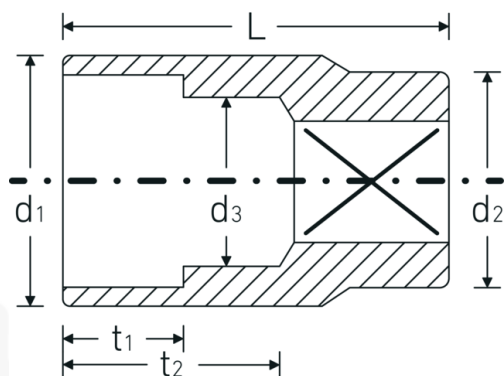

Bocas de llave de vaso

45

Núm. art. 02010022
GTIN 4018754002054
Modelo 45 22

Designación. 3/8 " Juego de bocas de llaves de vaso SW 22mm Long.35mm

Descripción.

- DIN 3124/ISO 2725-1, ASME B 107.5M, DIN EN 3709
- HPQ®-Acero de alta características, cromadas

Ventajas.

DIN 3124/ISO 2725-1, ASME B 107.5M, E DIN EN 3709

Dibujo técnico.

Atributos técnicos.

Perfil de salida Hexágono doble AS-drive

Datos logísticos.

Profundidad mm (IFS) 29
Anchura mm (IFS) 30

Accionamiento cuadrado interior (pulgadas)	3/8 "	Altura mm (IFS)	30
d1	28,7 mm	Longitud (empaquetada, mm)	151
d2	21 mm	Anchura (empaquetada, mm)	31
d3	21 mm	Altura en pulgadas	30
DIN	DIN 3124 / ISO 2725-1, ASME B 107.5M, DIN EN 3709	Volumen (envasado, dm3)	0.14043 dm3
Longitud mm (L)	35 mm	Núm. art.	02010022
Anchura de los planos [mm]	22 mm	Peso (bruto, kg)	0,355
t1	17 mm	Peso PAP (kg)	0,000
t2	21,2 mm	Peso PVC (kg)	0,005
		GTIN	4018754002054
		País de origen	GERMANY
		Región de origen	Nordrhein-Westfalen
		RAEE/Ley eléctrica	nicht ear-pflichtig
		Arancel de aduanas núm.	82042000
		Norma de embalaje	5
		Peso	61 g