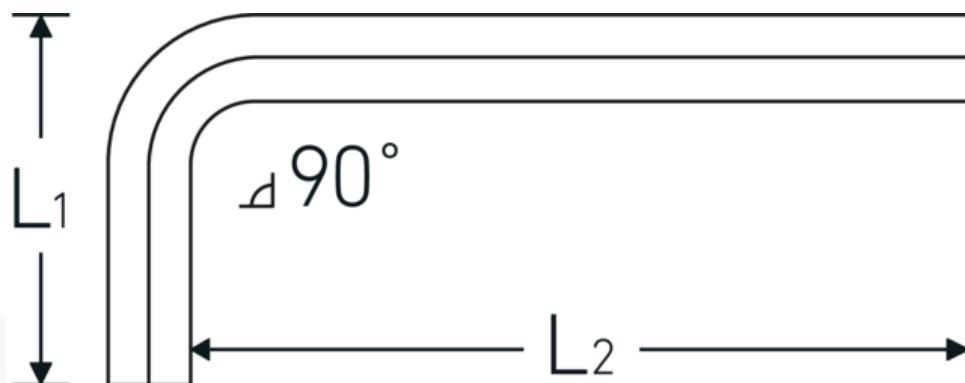

Vinkelstiftnøgle

10760a

Art. nr. **43553003**
GTIN **4018754332267**
Model **10760a 3/64**
WINKELSCHRAUBENDREHER
SECHSKANT

Betegnelse. Vinkelskruetrækker Udgang sekskant 3/64 L.14mm x 45mm

Egenskaber.

- til skruer med indv. sekskant
- Chrom-Vanadium, forniklet (0,028; 0,035; 0,050" bruneret)

Fordele.

til skruer med indvendig sekskant

Teknisk tegning.

Tekniske egenskaber.

Udgangsprofil	Sekskant
Udvendig sekskant (tommer)	3/64

Logistiske data.

Dybde mm (IFS)	41
Bredde mm (IFS)	12

L1	14 mm	Højde mm (IFS)	1
L2	45 mm	Længde (pakket, mm)	170
		Bredde (pakket, mm)	60
		Højde (pakket, mm)	2
		Volumen (pakket, dm3)	0.0204 dm3
		Art. nr.	43553003
		Vægt (g)	1 g
		Vægt PAP (kg)	0,000
		Vægt PVC (kg)	0,004
		GTIN	4018754332267
		Oprindelsesland	GERMANY
		Oprindelsesregion	Nordrhein-Westfalen
		WEEE/ElektroG	nicht ear-pflichtig
		Toldtarif nr.	82054000
		Standard for pakning	10