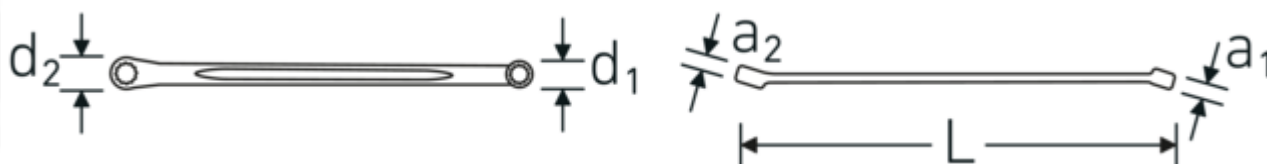

Technische tekening.