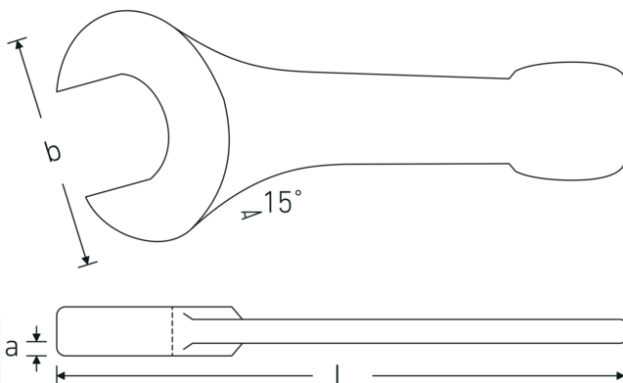

Schlagmaulschlüssel

4204

Art.-Nr. 42040041
GTIN 4018754023691
Modell 4204 41

Bezeichnung. Schlagmaulschlüssel SW 41mm L.235mm

Eigenschaften.

- Spezialstahl, stahlgrau
- DIN 133

Vorteile.

DIN 133.

Technische Zeichnung.

Technische Attribute.

a 18,5 mm
Breite mm (b) 86 mm

Logistikdaten.

Tiefe mm (IFS) 230
Breite mm (IFS) 85

DIN	DIN 133	Höhe mm (IFS)	20
Länge mm (L)	235 mm	Länge (verpackt, mm)	230
Legierung	Spezialstahl	Breite (verpackt, mm)	85
Oberfläche	stahlgrau	Höhe (verpackt, mm)	20
Schlüsselweite 1 [mm]	41 mm	Volumen (verpackt, dm3)	0.391 dm3
		Art.-Nr.	42040041
		Gewicht (brutto, kg)	0,923
		Gewicht PAP (kg)	0,000
		Gewicht PVC (kg)	0,000
		GTIN	4018754023691
		Ursprungsland	GERMANY
		Ursprungsregion	Nordrhein-Westfalen
		WEEE/ElektroG	nicht ear-pflichtig
		Zolltarifnr.	82041100
		Packnorm	1
		Gewicht (g)	923 g