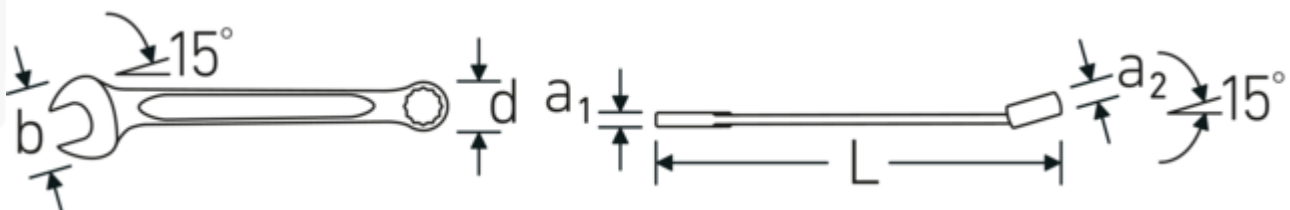

Ringmaulschlüssel OPEN BOX, zöllig

OPEN BOX 13a

Art.-Nr. **40484444**
GTIN **4018754020232**
Modell **OPEN BOX 13a 7/8**

Bezeichnung. Ringmaulschlüssel SW 7/8 " L.260mm

Eigenschaften.

- **zöllige, gleiche** Schlüsselweiten
- Ringseite gerade, Maulseite 15° abgewinkelt
- Ring mit Doppelsechskant und AS-Drive® Profil
- stabile, schlanke und leichte Konstruktion
- hohe Biegefestigkeit durch das Doppel-T-Profil
- verstärkte Verbindung zwischen Maul und Schaft
- griffige, angenehme Haptik durch das STAHLWILLE Rundfinish
- hoch belastbar und langlebig
- im Gesenk geschmiedet, gehärtet und im Ölbad abgekühlt
- Chrome Alloy Steel, verchromt
- DIN 3113 Form A / ISO 7738 Form A

Vorteile.

Hochwertiger Ringmaulschlüssel OPEN BOX, zöllig, Ring- und Maulseite 15° abgewinkelt, Länge 260 mm, DIN 3113 Form A / ISO 7738 Form A, Chrome Alloy Steel, 40484444.

Technische Zeichnung.

Technische Attribute.

a1	7,3 mm
a2	13 mm
Breite mm (b)	49 mm
d	31,8 mm
DIN	DIN 3113 Form A / ISO 7738 Form A
Länge mm (L)	260 mm
Legierung	Chrome Alloy Steel
Maulstellung	15 °
Oberfläche	verchromt
Ringstellung	15 °
Schlüsselweite 1 [Zoll]	7/8 "
Schlüsselweite 2 [Zoll]	7/8 "

Logistikdaten.

Tiefe mm (IFS)	261
Breite mm (IFS)	49
Höhe mm (IFS)	19
Länge (verpackt, mm)	270
Breite (verpackt, mm)	65
Höhe (verpackt, mm)	50
Volumen (verpackt, dm3)	0.8775 dm3
Art.-Nr.	40484444
Gewicht (brutto, kg)	1,040
Gewicht PAP (kg)	0,000
Gewicht PVC (kg)	0,013
GTIN	4018754020232
Ursprungsland	GERMANY
Ursprungsregion	Nordrhein-Westfalen
WEEE/ElektroG	nicht ear-pflichtig
Zolltarifnr.	82041100
Packnorm	5
Gewicht (g)	217 g