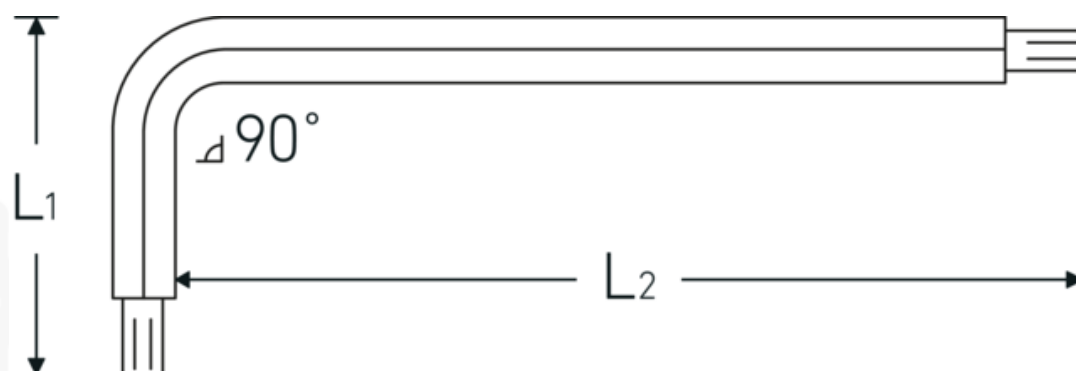

Key wrench

10771

Product no. **43273020**
GTIN **4018754332694**
Model **10771 T20 KUGELKOPF-
WINKELSCHRAUBENDREHER
TORX**

Label. Key wrench L.29mm x 148mm

Features.

- for inside TORX® screws
- extra long
- with ball end on long arm
- swivel angle up to 25° each side
- Chrome Vanadium, gunmetal finish

Advantages.

For recessed TORX® screws

Technical Drawing.

Technical Attributes.

Drive profile	TORX®
Size of output profile	T20
L1	29 mm
L2	148 mm

Logistics data.

Depth mm (IFS)	96
Width mm (IFS)	21
Height mm (IFS)	4
Length (packed, mm)	96
Width (packed, mm)	21
Height (packed, mm)	4
Volume (packed, dm3)	0.008064 dm3
Art. no.	43273020
Weight (gross, kg)	0,010
Weight PAP (kg)	0,000
Weight PVC (kg)	0,000
GTIN	4018754332694
Country of origin	GERMANY
Region of origin	Nordrhein-Westfalen
WEEE/ElektroG	nicht ear-pflichtig
Customs tariff no.	82041100
Packing standard	1
Weight	20 g

Variants.

Art. no.	Art. no. (ERP)	Description	GTIN
43273009	10771 T9 KUGELKOPF-WINKELSCHRAUBENDREHER TORX	Hexagon key wrench L.18mm x 67mm	4018754332663
43273010	10771 T10 KUGELKOPF-WINKELSCHRAUBENDREHER TORX	Key wrench L.23mm x 121mm	4018754332670
43273015	10771 T15 KUGELKOPF-WINKELSCHRAUBENDREHER TORX	Key wrench L.27mm x 136mm	4018754332687
43273020	10771 T20 KUGELKOPF-WINKELSCHRAUBENDREHER TORX	Key wrench L.29mm x 148mm	4018754332694
43273025	10771 T25 KUGELKOPF-WINKELSCHRAUBENDREHER TORX	Key wrench L.33mm x 163mm	4018754332700
43273027	10771 T27 KUGELKOPF-WINKELSCHRAUBENDREHER TORX	Key wrench L.36mm x 176mm	4018754332717

43273030	10771 T30 KUGELKOPF- WINKELSCHRAUBENDREHER TORX	Key wrench L.38mm x 191mm	4018754332724
43273040	10771 T40 KUGELKOPF- WINKELSCHRAUBENDREHER TORX	Key wrench L.43mm x 210mm	4018754332731

GTIN-Code.