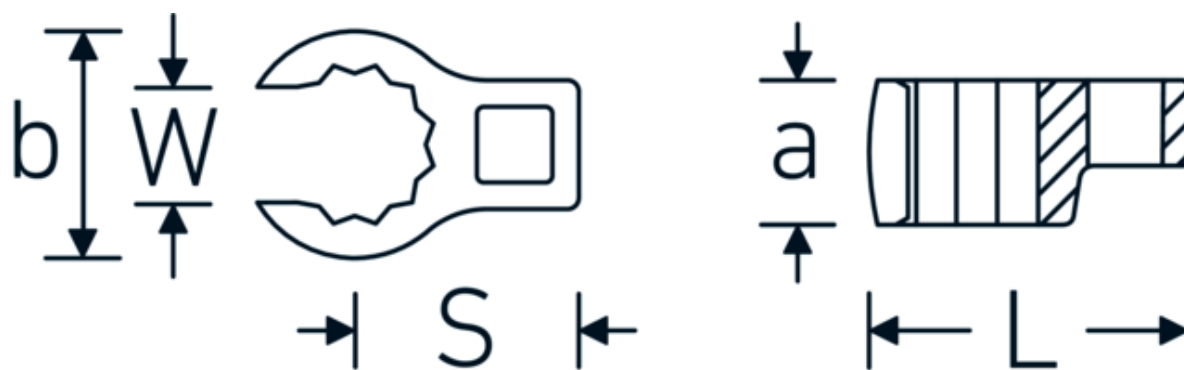

Rysunek techniczny.

Atrybuty techniczne.

a	19,5 mm
Kwadratowy napęd wewnętrzny (cal)	3/8 "
Szerokość mm (b)	35,7 mm
Długość mm (L)	47,2 mm
S	24,6 mm

Dane logistyczne.

Głębokość mm (IFS)	46
Szerokość mm (IFS)	35
Wysokość mm (IFS)	20
Długość (w opakowaniu, mm)	46
Szerokość (w opakowaniu, mm)	35