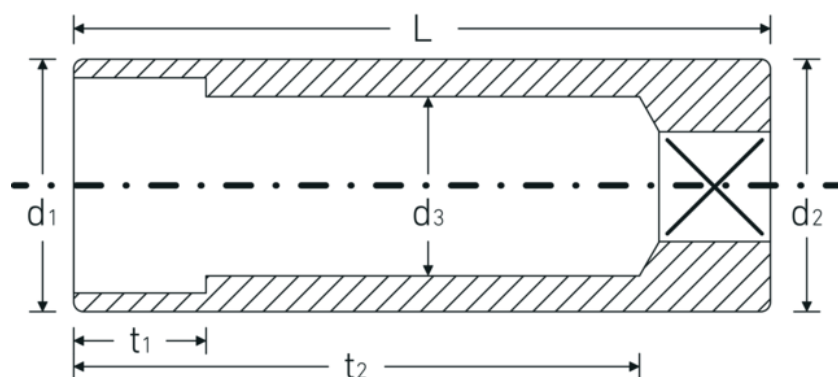

## Tekniske egenskaber.

Udgangsprofil	Dobbeltsekskant AS-drive
Firkantet drev indvendigt (tommer)	1/4 "
d1	10,7 mm
d2	10,7 mm
d3	6,5 mm
Længde mm (L)	50 mm
Bredde på tværs af flader [tommer]	9/32 "
t1	8 mm
t2	40,2 mm