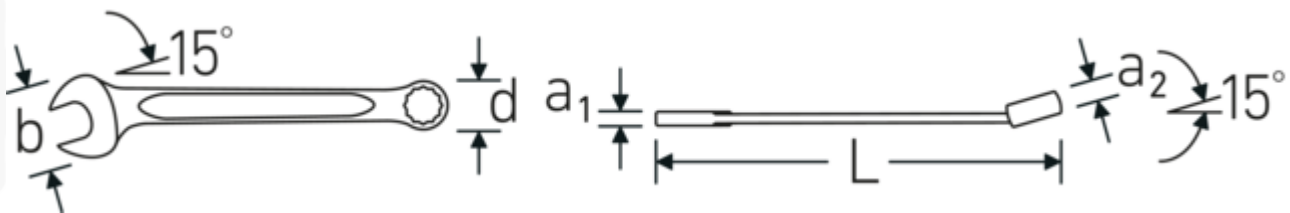

Vantaggi.

Made in Germany - STAHLWILLE Chiavi combinate OPEN BOX , lato anello 15 ° angolato, lunghezza 135 mm, DIN 3113 Form A / ISO 7738 Form A , 40482828

Estremamente resistente e durevole, più resistente di qualsiasi vite

Struttura della superficie di alta qualità, antiscivolo, per lavori in sicurezza anche con le mani sporche di grasso

Disegno tecnico.

Attributi tecnici.

a1	4,8 mm
a2	8 mm
Larghezza mm (b)	26 mm
d	16,4 mm
DIN	DIN 3113 Form A / ISO 7738 Form A
Lunghezza mm (L)	135 mm
Posizione della bocca	15 °
Posizione dell'anello	15 °
Larghezza tra i piatti 1 [pollice]	7/16 "
Larghezza tra i piatti 2 [pollici]	7/16 "