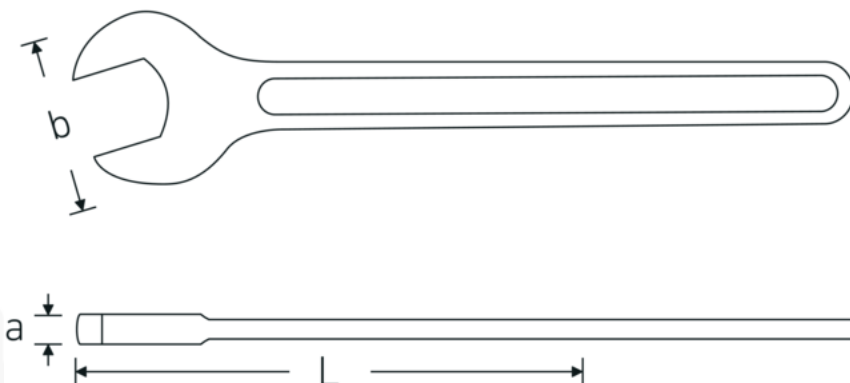

Enkele steeksleutel, metrisch

4004

Artikelnr. **40040410**
GTIN **4018754018352**
Model **4004 41**

Aanwijzing.

Enkele steeksleutel M. 41 mm L.335mm

Eigenschappen.

- DIN 894 tot 85 mm
- gelegeerd staal, staalgrijs

Voordelen.

DIN 894 tot en met 85 mm

Technische tekening.

Technische kenmerken.

a 12,8 mm
Breedte mm (b) 83,5 mm

Logistieke gegevens.

Diepte mm (IFS) 340
Breedte mm (IFS) 90

DIN	DIN 894	Hoogte mm (IFS)	14
Lengte mm (L)	335 mm	Lengte (verpakt, mm)	340
Flatbreedte 1 [mm]	41 mm	Breedte (verpakt, mm)	90
		Hoogte (verpakt, mm)	14
		Volume (verpakt, dm3)	0.4284 dm3
		Artikelnr.	40040410
		Gewicht (bruto, CG)	0,600
		Gewicht PAP (CG)	0,000
		Gewicht PVC (CG)	0,000
		GTIN	4018754018352
		Land van oorsprong	GERMANY
		Regio van oorsprong	Nordrhein-Westfalen
		WEEE/ElektroG	nicht ear-pflichtig
		Douanetarief nr.	82041100
		Verpakkingsstandaard	1
		Gewicht (g)	555 g