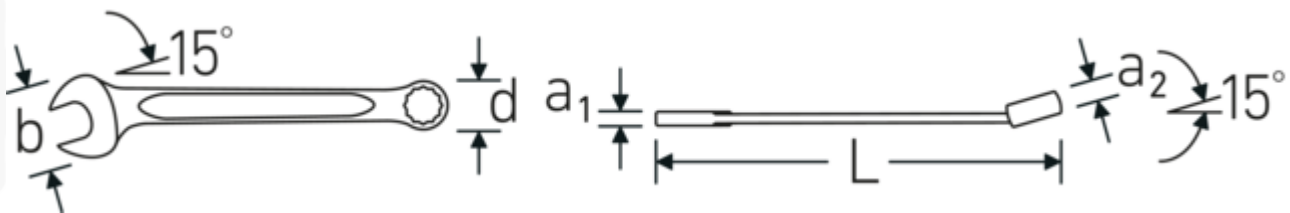

Vantaggi.

Made in Germany - STAHLWILLE Chiavi combinate OPEN BOX , lato anello 15 ° angolato, lunghezza 95 mm, DIN 3113 Form A / ISO 7738 Form A, , 40481515

Estremamente resistente e durevole, più resistente di qualsiasi vite

Struttura della superficie di alta qualità, antiscivolo, per lavori in sicurezza anche con le mani sporche di grasso

Disegno tecnico.

Attributi tecnici.

a1	3 mm
a2	3,2 mm
Larghezza mm (b)	14 mm
d	9,8 mm
DIN	DIN 3113 Form A / ISO 7738 Form A
Lunghezza mm (L)	95 mm
Posizione della bocca	15 °
Posizione dell'anello	15 °
Larghezza tra i piatti 1 [pollice]	15/64 "
Larghezza tra i piatti 2 [pollici]	15/64 "