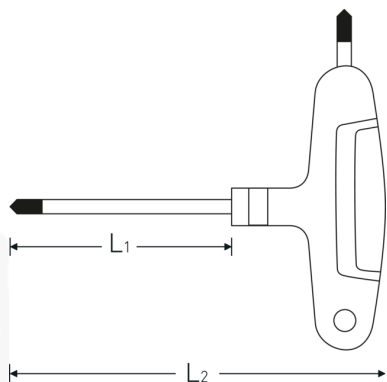

Wkrętak TORX®

10769-3K

Art. nr 43293008
GTIN 4018754324477
Modelka 10769-3K T8

Oznaczenie.

Wkrętak TORX T8 Dł.80mm

Właściwości.

- z 3-częściową klamką krzyżową
- do wkrętów wewnętrznych TORX®
- chromowo-wanadowy, chromowany matowo
- czarna końcówka

Zalety.

z 3-komponentowym uchwytem typu T

Rysunek techniczny.

Atrybuty techniczne.

Profil wyjściowy	TORX®
Rozmiar profilu wyjściowego	T8
L1	80 mm
L2	96 mm

Dane logistyczne.

Głębokość mm (IFS)	127
Szerokość mm (IFS)	110
Wysokość mm (IFS)	22
Długość (w opakowaniu, mm)	127
Szerokość (w opakowaniu, mm)	110
Wysokość (w opakowaniu, mm)	22
Objętość (w opakowaniu, dm ³)	0.30734 dm ³
Art. nr	43293008
Waga (brutto, kg)	0,040
Waga PAP (kg)	0,000
Waga PVC (kg)	0,004
GTIN	4018754324477
Kraj pochodzenia	GERMANY
Region pochodzenia	Nordrhein-Westfalen
WEEE/ElektroG	nicht ear-pflichtig
Nr taryfy celnej	82054000
Standard pakowania	10
Waga (g)	12 g

Variants.

Art. nr	Nr artykułu (ERP)	Oznaczenie	GTIN
43293008	10769-3K T8	Wkrętak TORX T8 Dł.80mm	4018754324477
43293009	10769-3K T9	Wkrętak TORX T9 Dł.80mm	4018754319442
43293010	10769-3K T10	Wkrętak TORX T10 Dł.100mm	4018754319459
43293015	10769-3K T15	Wkrętak TORX T15 Dł.100mm	4018754319466
43293020	10769-3K T20	Wkrętak TORX T20 Dł.100mm	4018754319473
43293025	10769-3K T25	Wkrętak TORX T25 Dł.110mm	4018754319480
43293027	10769-3K T27	Wkrętak TORX T27 Dł.110mm	4018754319497
43293030	10769-3K T30	Wkrętak TORX T30 Dł.130mm	4018754319503
43293040	10769-3K T40	Wkrętak TORX T40 Dł.130mm	4018754319510
43293045	10769-3K T45	Wkrętak TORX T45 Dł.130mm	4018754324484
43293050	10769-3K T50	Wkrętak TORX T50 Dł.130mm	4018754319527