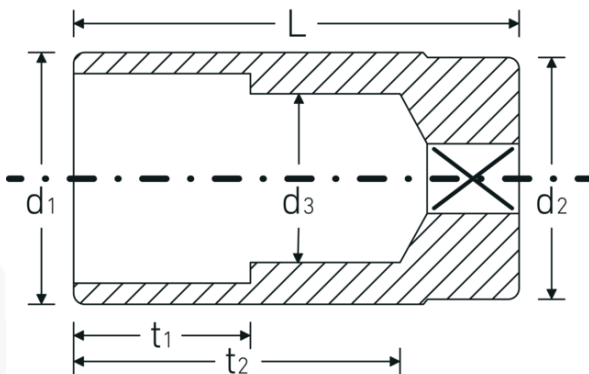

Socket

46

Product no. **02020011**
GTIN **4018754002177**
Model **46 11**

Label. 3/8 " Socket Spanner size 11mm L.54mm

Features.

- extra deep
- DIN 3124/ISO 2725-1, DIN EN 3710, DIN EN 3709, ASME B 107.5M
- HPQ® high performance steel, chrome plated

Advantages.

Long

Technical Drawing.

Technical Attributes.

Drive profile **bi-hex AS-Drive®**

Logistics data.

Depth mm (IFS) **54**

Internal square drive (inch)	3/8 "	Width mm (IFS)	17
d1	15,6 mm	Height mm (IFS)	17
d2	16,5 mm	Length (packed, mm)	90
d3	10 mm	Width (packed, mm)	57
DIN	DIN 3124 / ISO 2725-1, DIN EN 3710, DIN EN 3709, ASME B 107.5M	Height (packed, mm)	35
		Volume (packed, dm3)	0.17955 dm3
		Art. no.	02020011
Length mm (L)	54 mm	Weight (gross, kg)	0,440
Width across flats [mm]	11 mm	Weight PAP (kg)	0,000
t1	20 mm	Weight PVC (kg)	0,005
t2	40,7 mm	GTIN	4018754002177
		Country of origin	GERMANY
		Region of origin	Nordrhein-Westfalen
		WEEE/ElektroG	nicht ear-pflichtig
		Customs tariff no.	82042000
		Packing standard	10
		Weight	51 g