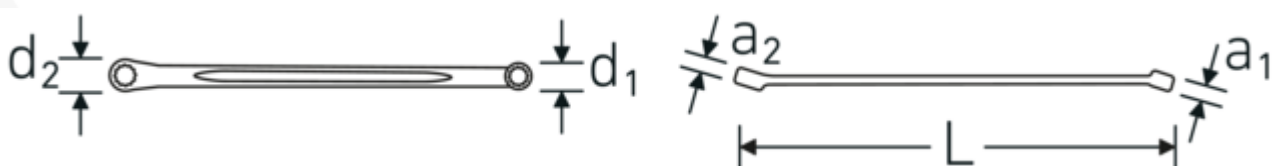

Technische tekening.