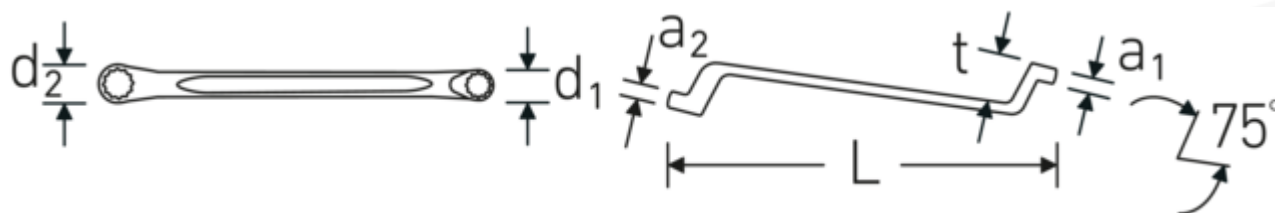

Descrizione.

StahlwilleSTABIL®

- curvatura profonda
- DIN 838/ISO 10104
- Chrome-Alloy-Steel, cromate

Vantaggi.

a gomito profondo

Disegno tecnico.

Attributi tecnici.

a1	10 mm
a2	12 mm
Profilo di uscita	Doppio esagonale AS-drive

Dati logistici.

Profondità mm (IFS)	250
Larghezza mm (IFS)	25
Altezza mm (IFS)	30
Lunghezza (imballata, mm)	280

d1	21,3 mm	Larghezza (imballata, mm)	90
d2	22,6 mm	Altezza (imballata, mm)	49
Lunghezza mm (L)	245 mm	Volume (imballato, dm3)	1.2348 dm3
Larghezza tra le piastre 1 [mm]	14 mm	N° Art.	41041415
Posizione dell'anello	75 °	Peso (lordo, kg)	1,630
Larghezza tra le piastre 2 [mm]	15 mm	Peso PAP (kg)	0,000
t	27 mm	Peso PVC (kg)	0,013
		GTIN	4018754020928
		Paese di origine	GERMANY
		Regione di origine	Nordrhein-Westfalen
		RAEE/Legge sull'elettricità	nicht ear-pflichtig
		N. tariffa doganale	82041100
		Standard di imballaggio	10
		Peso [mm]	163 g