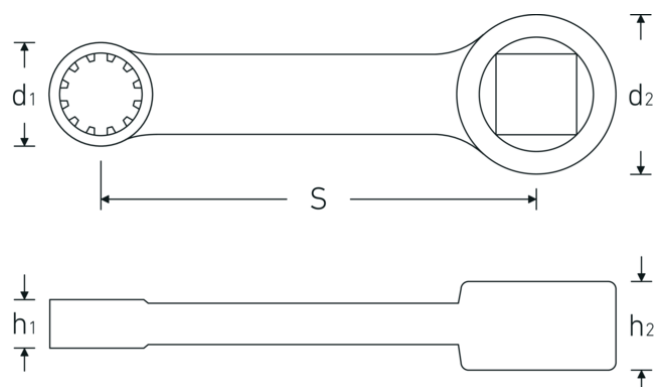

Adaptateur

447aSP

Réf. n° **02480028**
GTIN **4018754133246**
Modèle **447A SP 14 = 7/16**

Désignation.

Adaptateur 7/16" Carré intérieur 3/8"

Caractéristiques.

- pour vis Spline-Drive
- MS-33787, MIL-W-8982
- acier à hautes performances HPQ®, bruni
- Attention! Modification des valeurs de réglage de la clé dynamométrique en fonction des variations de la cote "S" <!-- (voir remarque page [170524]) -->

Avantages.

pour les vis extérieures spline-drive

Technologies et caractéristiques de performance.

Dessin technique.

Attributs techniques.

Carré intérieur [pouces]	3/8 "
d1	17 mm
d2	19 mm
Hauteur mm (h1)	9,2 mm
Hauteur mm (h2)	11 mm
S	50,8 mm
Ouverture [pouces]	7/16 "

Données logistiques.

Profondeur mm (IFS)	69
Largeur	19
Hauteur mm (IFS)	11
Longueur (emballé, mm)	100
Largeur (emballé, mm)	60
Hauteur (emballé, mm)	11
Volume (emballé, dm3)	0.066 dm3
Réf. n°	02480028
Poids (brut, kg)	0,043
Poids PAP (kg)	0,000
Poids PVC (kg)	0,002
GTIN	4018754133246
Pays d'origine	GERMANY
Région d'origine	Nordrhein-Westfalen
WEEE/ElektroG	nicht ear-pflichtig
Position tarifaire	82042000
Emballage	1
Poids	39 g

02480020	447A SP 10 = 5/16	Adaptateur 5/16" Carré intérieur 3/8"	4018754133222
02480024	447A SP 12 = 3/8	Adaptateur 3/8" Carré intérieur 3/8"	4018754133239
02480028	447A SP 14 = 7/16	Adaptateur 7/16" Carré intérieur 3/8"	4018754133246
02480032	447A SP 16 = 1/2	Adaptateur 1/2" Carré intérieur 3/8"	4018754134779
02480034	447A SP 18 = 9/16	Adaptateur 9/16" Carré intérieur 3/8"	4018754134786
02480036	447A SP 20 = 5/8	Adaptateur 5/8" Carré intérieur 3/8"	4018754136445