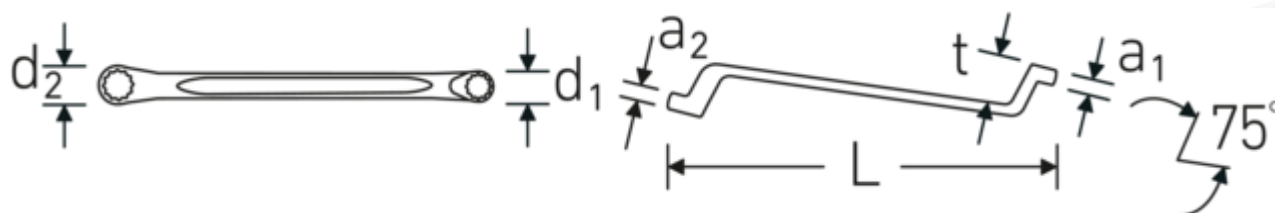

Dwustronne klucze oczkowe

StahlwilleSTABIL®20

Art. nr 41041011
GTIN 4018754020829
Modelka StahlwilleSTABIL 20 10 x 11

Oznaczenie. Zestaw dwustronnych kluczy oczkowych StahlwilleSTABIL Wi. 10 x 11 mm Dł.200mm

Właściwości. StahlwilleSTABIL®

- głębokoodsadzone
- DIN 838/ISO 10104
- stal stopowa chromowa, chromowane

Zalety.

głęboko odsadzone

Rysunek techniczny.

Atrybuty techniczne.

a1	9 mm
a2	9 mm
Profil wyjściowy	Nasadka podwójna sześciokątna AS-drive

Dane logistyczne.

Głębokość mm (IFS)	209
Szerokość mm (IFS)	17
Wysokość mm (IFS)	26

d1	15,8 mm	Długość (w opakowaniu, mm)	220
d2	17,2 mm	Szerokość (w opakowaniu, mm)	75
Długość mm (L)	200 mm	Wysokość (w opakowaniu, mm)	37
Szerokość w poprzek mieszkań 1 [mm]	10 mm	Objętość (w opakowaniu, dm ³)	0.6105 dm ³
Pozycja pierścienia	75 °	Art. nr	41041011
Szerokość w poprzek mieszkań 2 [mm]	11 mm	Waga (brutto, kg)	0,930
t	23 mm	Waga PAP (kg)	0,000
		Waga PVC (kg)	0,010
		GTIN	4018754020829
		Kraj pochodzenia	GERMANY
		Region pochodzenia	Nordrhein-Westfalen
		WEEE/ElektroG	nicht ear-pflichtig
		Nr taryfy celnej	82041100
		Standard pakowania	10
		Waga (g)	93 g