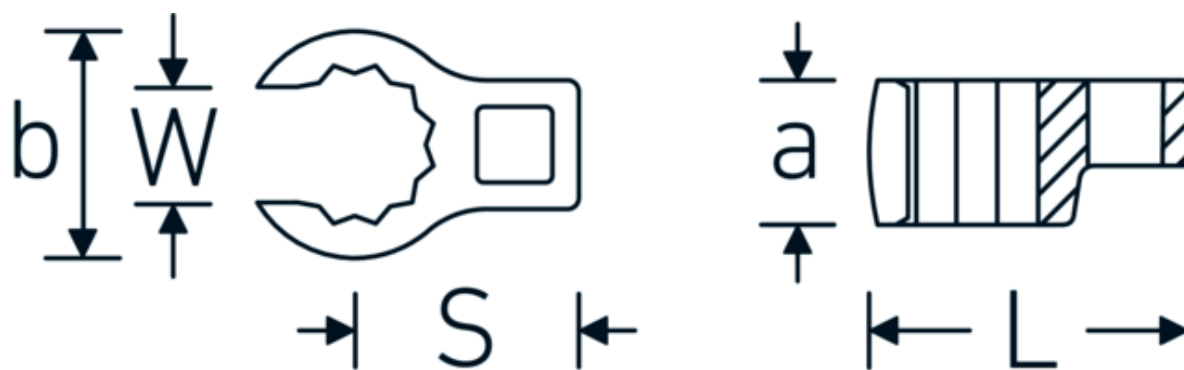

Klucz pazurowy oczkowy otwarty CROW-RING

440

Art. nr 02190020
GTIN 4018754141036
Modelka 440 20

Oznaczenie. 3/8 " Klucz CROW-FOOT Wi. 20mm Dł.42,9mm

Właściwości.

- stal stopowa chromowa, chromowane
- Uwaga! Zmienione wartości nastawcze w kluczu dynamometrycznego

Rysunek techniczny.

Atrybuty techniczne.

a	18,5 mm
Kwadratowy napęd wewnętrzny (cal)	3/8 "
Szerokość mm (b)	31,3 mm
Długość mm (L)	42,9 mm
S	22,5 mm

Dane logistyczne.

Głębokość mm (IFS)	41
Szerokość mm (IFS)	29
Wysokość mm (IFS)	18
Długość (w opakowaniu, mm)	105
Szerokość (w opakowaniu, mm)	33