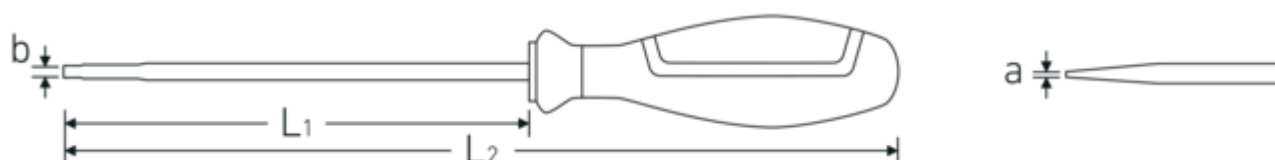

Tournevis d'électricien DRALL⁺ VDE

4660 VDE

Réf. n° 46603030
GTIN 4018754279005
Modèle 4660 VDE 2 0,5X 3,0X100 VDE
SCHLITZSCHRAUBENDREHER MIT
DRALL-GRIFF

Désignation.

Tournevis d'électricien VDE DRALL+ 0,5mm x 3,0mm L.100mm

Caractéristiques.

- pour vis à fente
- Chrome-Alloy-Steel
- lame brunie
- VDE, isolé jusqu'à 1000 V
- DIN EN 60900
- #T; AC/1000 V

Avantages.

pour vis à fente transversale

Points forts du produit.

SÛR.

Les lames sont fabriquées en acier allié au chrome de grande qualité, trempé en continu et fixé de manière inséparable dans le manche.

ROBUSTE.

Que ce soit en fente ou cruciforme – les pointes de lame rugueuses transmettent aussi de puissants couples sur les vis – avec précision et sécurité.

**Dessin technique.****Attributs techniques.**

a	0,5 mm
Empreinte	Fente
Largeur mm (b)	3,0 mm
DIN	DIN EN 60900
Dim.	2
L1	100 mm
L2	185 mm

Données logistiques.

Profondeur mm (IFS)	205
Largeur	25
Hauteur mm (IFS)	25
Longueur (emballé, mm)	208
Largeur (emballé, mm)	110
Hauteur (emballé, mm)	65
Volume (emballé, dm3)	1.4872 dm3
Réf. n°	46603030
Poids (brut, kg)	0,300
Poids PAP (kg)	0,052
Poids PVC (kg)	0,000
GTIN	4018754279005
Pays d'origine	GERMANY
Région d'origine	Nordrhein-Westfalen
WEEE/ElektroG	nicht ear-pflichtig
Position tarifaire	82054000
Emballage	10
Poids	39 g