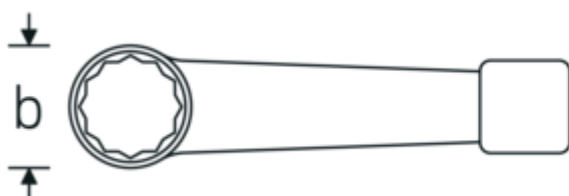

Klucze oczkowe do pobijania

4205

Art. nr 42050060
GTIN 4018754024285
Modelka 4205 60

Oznaczenie. Klucz oczkowy udarowy Wi. 60mm Dł.270mm

Właściwości.

- DIN 7444
- stal specjalna, szara

Zalety.

DIN 7444

Rysunek techniczny.

Atrybuty techniczne.

a	26 mm
Szerokość mm (b)	93,5 mm
DIN	DIN 7444
Długość mm (L)	270 mm
Szerokość w poprzek mieszkań 1 [mm]	60 mm

Dane logistyczne.

Głębokość mm (IFS)	280
Szerokość mm (IFS)	93
Wysokość mm (IFS)	26
Długość (w opakowaniu, mm)	280

Szerokość (w opakowaniu, mm)	93
Wysokość (w opakowaniu, mm)	26
Objętość (w opakowaniu, dm³)	0.67704 dm ³
Art. nr	42050060
Waga (brutto, kg)	1,565
Waga PAP (kg)	0,000
Waga PVC (kg)	0,000
GTIN	4018754024285
Kraj pochodzenia	GERMANY
Region pochodzenia	Nordrhein-Westfalen
WEEE/ElektroG	nicht ear-pflichtig
Nr taryfy celnej	82041100
Standard pakowania	1
Waga (g)	1565 g